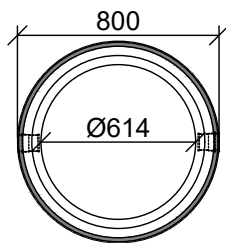

**Tête de puisard - 600mm Ø**

Ouverture  
400 x 600 mm

Ouverture  
600 mm

Cadre encastré  
750 mm

Cadre encastré  
450 x 900 mm, M.T.Q.