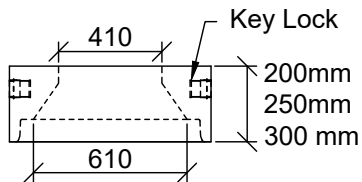

**Tête de puisard - 600mm Ø**

Ouverture  
400 x 600 mm

Ouverture  
600 mm

Cadre encastré  
750 mm

Cadre encastré  
450 x 900 mm, M.T.Q.