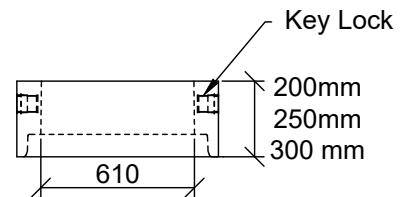

**Tête de puisard - 600mm Ø**

Ouverture  
400 x 600 mm

Ouverture  
600 mm

Cadre encastré  
750 mm

Cadre encastré  
450 x 900 mm, M.T.Q.