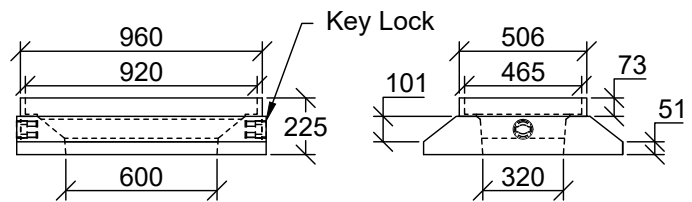

**Tête de puisard - 600mm Ø**

Ouverture  
400 x 600 mm

Ouverture  
600 mm

Cadre encastré  
750 mm

Cadre encastré  
450 x 900 mm, M.T.Q.