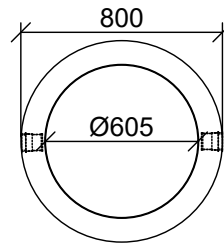

**Tête de puisard - 600mm Ø**

Ouverture  
400 x 600 mm

Ouverture  
600 mm

Cadre encastré  
750 mm

Cadre encastré  
450 x 900 mm, M.T.Q.