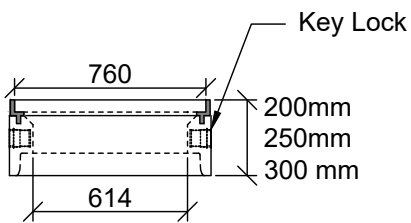

**Tête de puisard - 600mm Ø**

Ouverture  
400 x 600 mm

Ouverture  
600 mm

Cadre encastré  
750 mm

Cadre encastré  
450 x 900 mm, M.T.Q.