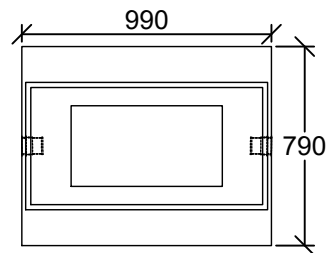

**Tête de puisard - 600mm Ø**

Ouverture  
400 x 600 mm

Ouverture  
600 mm

Cadre encastré  
750 mm

Cadre encastré  
450 x 900 mm, M.T.Q.