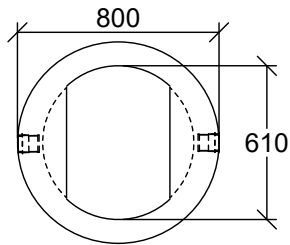

**Tête de puisard - 600mm Ø**

Ouverture  
400 x 600 mm

Ouverture  
600 mm

Cadre encastré  
750 mm

Cadre encastré  
450 x 900 mm, M.T.Q.