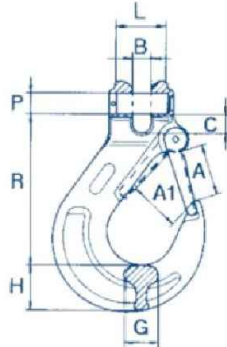

# REGARD D'ÉGOUT CIRCULAIRE

## Appareil De Levage - Câble

Catena Chain Chaîne Kette		Codice Code Code Code	A	A1	B	C	G	H	R	PxL	Peso Weight Poids Gewicht	W.L.L.
mm	inch		mm	mm	mm	mm	mm	mm	mm	mm	Kg	Kg
5-6	7/32-1/4	CBX 06SF	26	19	7,2	8	15	20	69	7,5x17,5	0,25	1400
7	9/32	CBX 07SF	34	26	9,5	10	19	28	95	9x22,5	0,55	1900
8	5/16	CBX 08SF	34	26	9,5	10	19	28	95	10x22,5	0,50	2500
10	3/8	CBX 10SF	40	31	12	13,5	25	33	110	13x29,5	1,00	4000
13	1/2	CBX 13SF	51	40	15	17	30	40	136	16X37	1,70	6700
16	5/8	CBX 16SF	56	45	18	22	37	48	155	20x52	3,20	10000
20	3/4	CBX 20SF	60	53	23	26	51	52	186	24x73	5,00	16000
22	7/8	CBX 22SF	70	62	25	29	50	63	210	26x72	12,3	19000

Voir le document  
"Appareil de levage -  
Key Lock " sur le site web.

Câble de levage  
1200 @ 2400mmØ

Code	Câble	Charge maximale tonne	Poids / ch. lb	Dimensions po	
				A	B
LWRCA-058	6 x 19 Galv., 5/8"	6	3.72	22	11
LWRCA-038	7 x 19 Galv., 3/8"	2	1.04	18 1/4	9