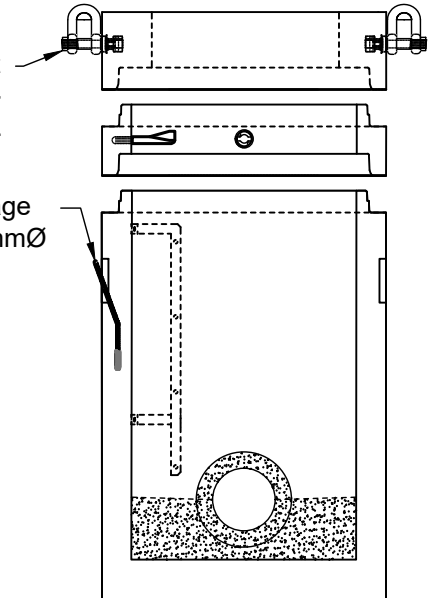

## Appareil De Levage - Câble

Catena Chain Chaîne Kette		Codice Code Code Code	A	A1	B	C	G	H	R	PxL	Peso Weight Poids Gewicht	W.L.L.
mm	inch		mm	mm	mm	mm	mm	mm	mm	mm	Kg	Kg
5-6	7/32-1/4	CBX 06SF	26	19	7,2	8	15	20	69	7,5x17,5	0,25	1400
7	9/32	CBX 07SF	34	26	9,5	10	19	28	95	9x22,5	0,55	1900
8	5/16	CBX 08SF	34	26	9,5	10	19	28	95	10x22,5	0,50	2500
10	3/8	CBX 10SF	40	31	12	13,5	25	33	110	13x29,5	1,00	4000
13	1/2	CBX 13SF	51	40	15	17	30	40	136	16X37	1,70	6700
16	5/8	CBX 16SF	56	45	18	22	37	48	155	20x52	3,20	10000
20	3/4	CBX 20SF	60	53	23	26	51	52	186	24x73	5,00	16000
22	7/8	CBX 22SF	70	62	25	29	50	63	210	26x72	12,3	19000

Voir le document  
"Appareil de levage -  
Key Lock " sur le site web.

Câble de levage  
1200 @ 2400mmØ

Code	Câble	Charge maximale tonne	Poids / ch. lb	Dimensions po	
				A	B
LWRCA-058	6 x 19 Galv., 5/8"	6	3.72	22	11
LWRCA-038	7 x 19 Galv., 3/8"	2	1.04	18 1/4	9