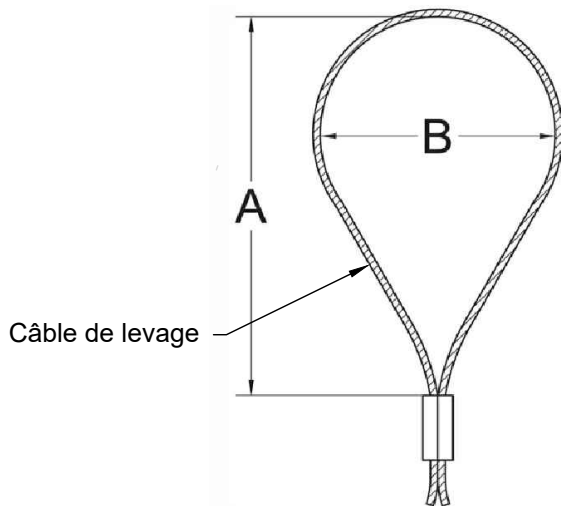

## Appareil De Levage - Câble

Catena Chain Chaîne Kette		Codice Code Code Code	A	A1	B	C	G	H	R	PxL	Peso Weight Poids Gewicht	W.L.L.
mm	inch		mm	mm	mm	mm	mm	mm	mm	mm	Kg	Kg
5-6	7/32-1/4	CBX 06SF	26	19	7,2	8	15	20	69	7,5x17,5	0,25	1400
7	9/32	CBX 07SF	34	26	9,5	10	19	28	95	9x22,5	0,55	1900
8	5/16	CBX 08SF	34	26	9,5	10	19	28	95	10x22,5	0,50	2500
10	3/8	CBX 10SF	40	31	12	13,5	25	33	110	13x29,5	1,00	4000
13	1/2	CBX 13SF	51	40	15	17	30	40	136	16X37	1,70	6700
16	5/8	CBX 16SF	56	45	18	22	37	48	155	20x52	3,20	10000
20	3/4	CBX 20SF	60	53	23	26	51	52	186	24x73	5,00	16000
22	7/8	CBX 22SF	70	62	25	29	50	63	210	26x72	12,3	19000

Voir le document  
"Appareil de levage -  
Key Lock " sur le site web.

Câble de levage  
1200 @ 2400mmØ

Code	Câble	Charge maximale tonne	Poids / ch. lb	Dimensions po	
				A	B
LWRCA-058	6 x 19 Galv., 5/8"	6	3.72	22	11
LWRCA-038	7 x 19 Galv., 3/8"	2	1.04	18 1/4	9