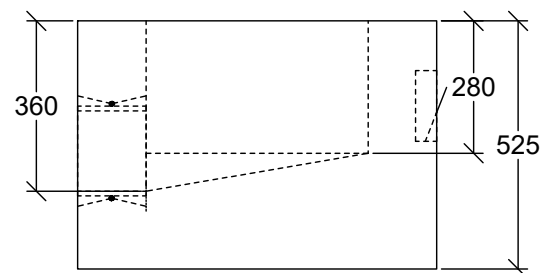

RECEPTACLE

Grille 450 x 900mm

Vue en Plan

Vue en Élévation

Vue en Profil