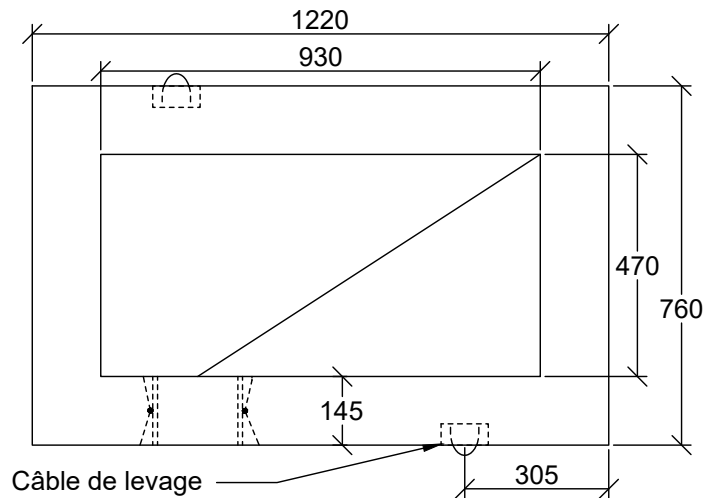

RECEPTACLE

Grille 450 x 900mm

Vue en Plan

Vue en Élévation

Vue en Profil