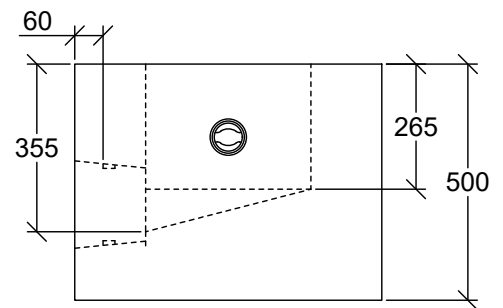

RECEPTACLE

Grille 350 x 600mm

Vue en Plan

Vue en Élévation

Vue en Profil