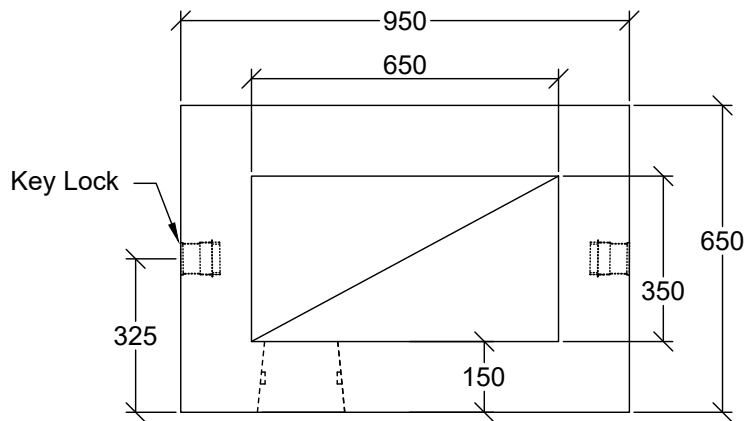

RECEPTACLE

Grille 350 x 600mm

Vue en Plan

Vue en Élévation

Vue en Profil