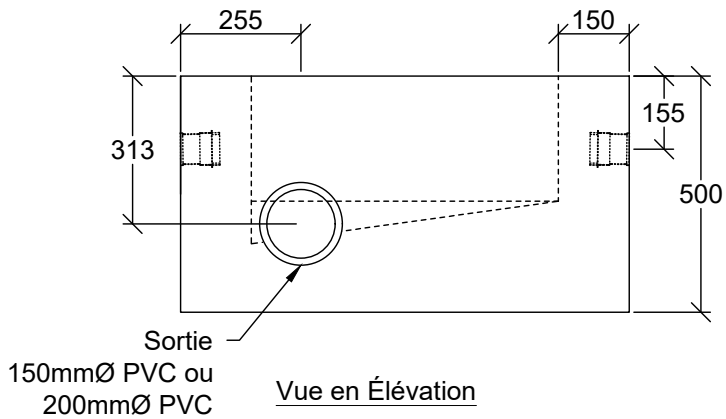

RECEPTACLE

Grille 350 x 600mm

Vue en Plan

Vue en Élévation

Vue en Profil