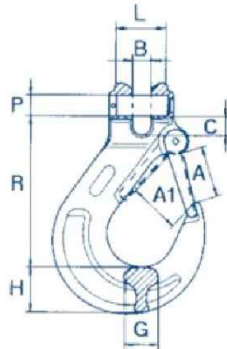

# Appareil De Levage - Key Lock

Catena Chain Chaîne Kette		Codice Code Code Code	A	A1	B	C	G	H	R	PxL	Peso Weight Poids Gewicht	W.L.L.
mm	inch		mm	mm	mm	mm	mm	mm	mm	mm	Kg	Kg
5-6	7/32-1/4	CBX 06SF	26	19	7,2	8	15	20	69	7,5x17,5	0,25	1400
7	9/32	CBX 07SF	34	26	9,5	10	19	28	95	9x22,5	0,55	1900
8	5/16	CBX 08SF	34	26	9,5	10	19	28	95	10x22,5	0,50	2500
10	3/8	CBX 10SF	40	31	12	13,5	25	33	110	13x29,5	1,00	4000
13	1/2	CBX 13SF	51	40	15	17	30	40	136	16x37	1,70	6700
16	5/8	CBX 16SF	56	45	18	22	37	48	155	20x52	3,20	10000
20	3/4	CBX 20SF	60	53	23	26	51	52	186	24x73	5,00	16000
22	7/8	CBX 22SF	70	62	25	29	50	63	210	26x72	12,3	19000

Appareil de levage  
Key Lock

Dispositif pour  
Key Lock inséré  
dans le béton

Dispositif pour Key Lock  
inséré dans le béton

Puisard 600mmØ