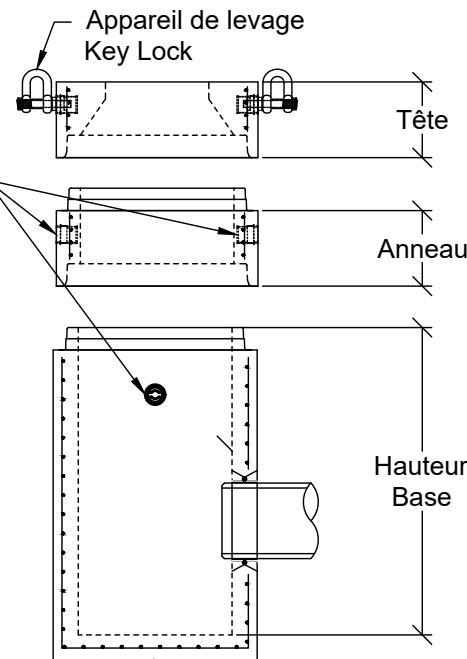

# Appareil De Levage - Key Lock

Catena Chain Chaîne Kette		Codice Code Code Code	A	A1	B	C	G	H	R	PxL	Peso Weight Poids Gewicht	W.L.L.
mm	inch		mm	mm	mm	mm	mm	mm	mm	mm	Kg	Kg
5-6	7/32-1/4	CBX 06SF	26	19	7,2	8	15	20	69	7,5x17,5	0,25	1400
7	9/32	CBX 07SF	34	26	9,5	10	19	28	95	9x22,5	0,55	1900
8	5/16	CBX 08SF	34	26	9,5	10	19	28	95	10x22,5	0,50	2500
10	3/8	CBX 10SF	40	31	12	13,5	25	33	110	13x29,5	1,00	4000
13	1/2	CBX 13SF	51	40	15	17	30	40	136	16x37	1,70	6700
16	5/8	CBX 16SF	56	45	18	22	37	48	155	20x52	3,20	10000
20	3/4	CBX 20SF	60	53	23	26	51	52	186	24x73	5,00	16000
22	7/8	CBX 22SF	70	62	25	29	50	63	210	26x72	12,3	19000

Appareil de levage  
Key Lock

Dispositif pour  
Key Lock inséré  
dans le béton

Dispositif pour Key Lock  
inséré dans le béton

Puisard 600mmØ