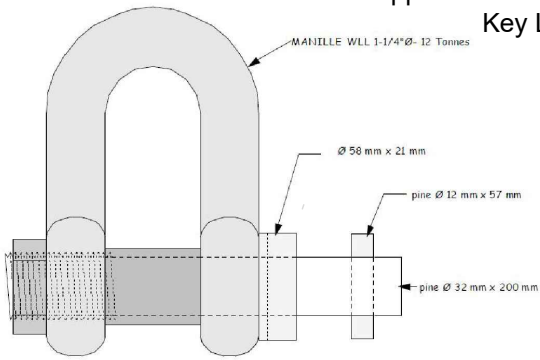

# Appareil De Levage - Key Lock

Catena Chain Chaîne Kette		Codice Code Code Code	A	A1	B	C	G	H	R	PxL	Peso Weight Poids Gewicht	W.L.L.
mm	inch		mm	mm	mm	mm	mm	mm	mm	mm	Kg	Kg
5-6	7/32-1/4	CBX 06SF	26	19	7,2	8	15	20	69	7,5x17,5	0,25	1400
7	9/32	CBX 07SF	34	26	9,5	10	19	28	95	9x22,5	0,55	1900
8	5/16	CBX 08SF	34	26	9,5	10	19	28	95	10x22,5	0,50	2500
10	3/8	CBX 10SF	40	31	12	13,5	25	33	110	13x29,5	1,00	4000
13	1/2	CBX 13SF	51	40	15	17	30	40	136	16x37	1,70	6700
16	5/8	CBX 16SF	56	45	18	22	37	48	155	20x52	3,20	10000
20	3/4	CBX 20SF	60	53	23	26	51	52	186	24x73	5,00	16000
22	7/8	CBX 22SF	70	62	25	29	50	63	210	26x72	12,3	19000

Appareil de levage  
Key Lock

Dispositif pour  
Key Lock inséré  
dans le béton

Dispositif pour Key Lock  
inséré dans le béton

Puisard 600mmØ