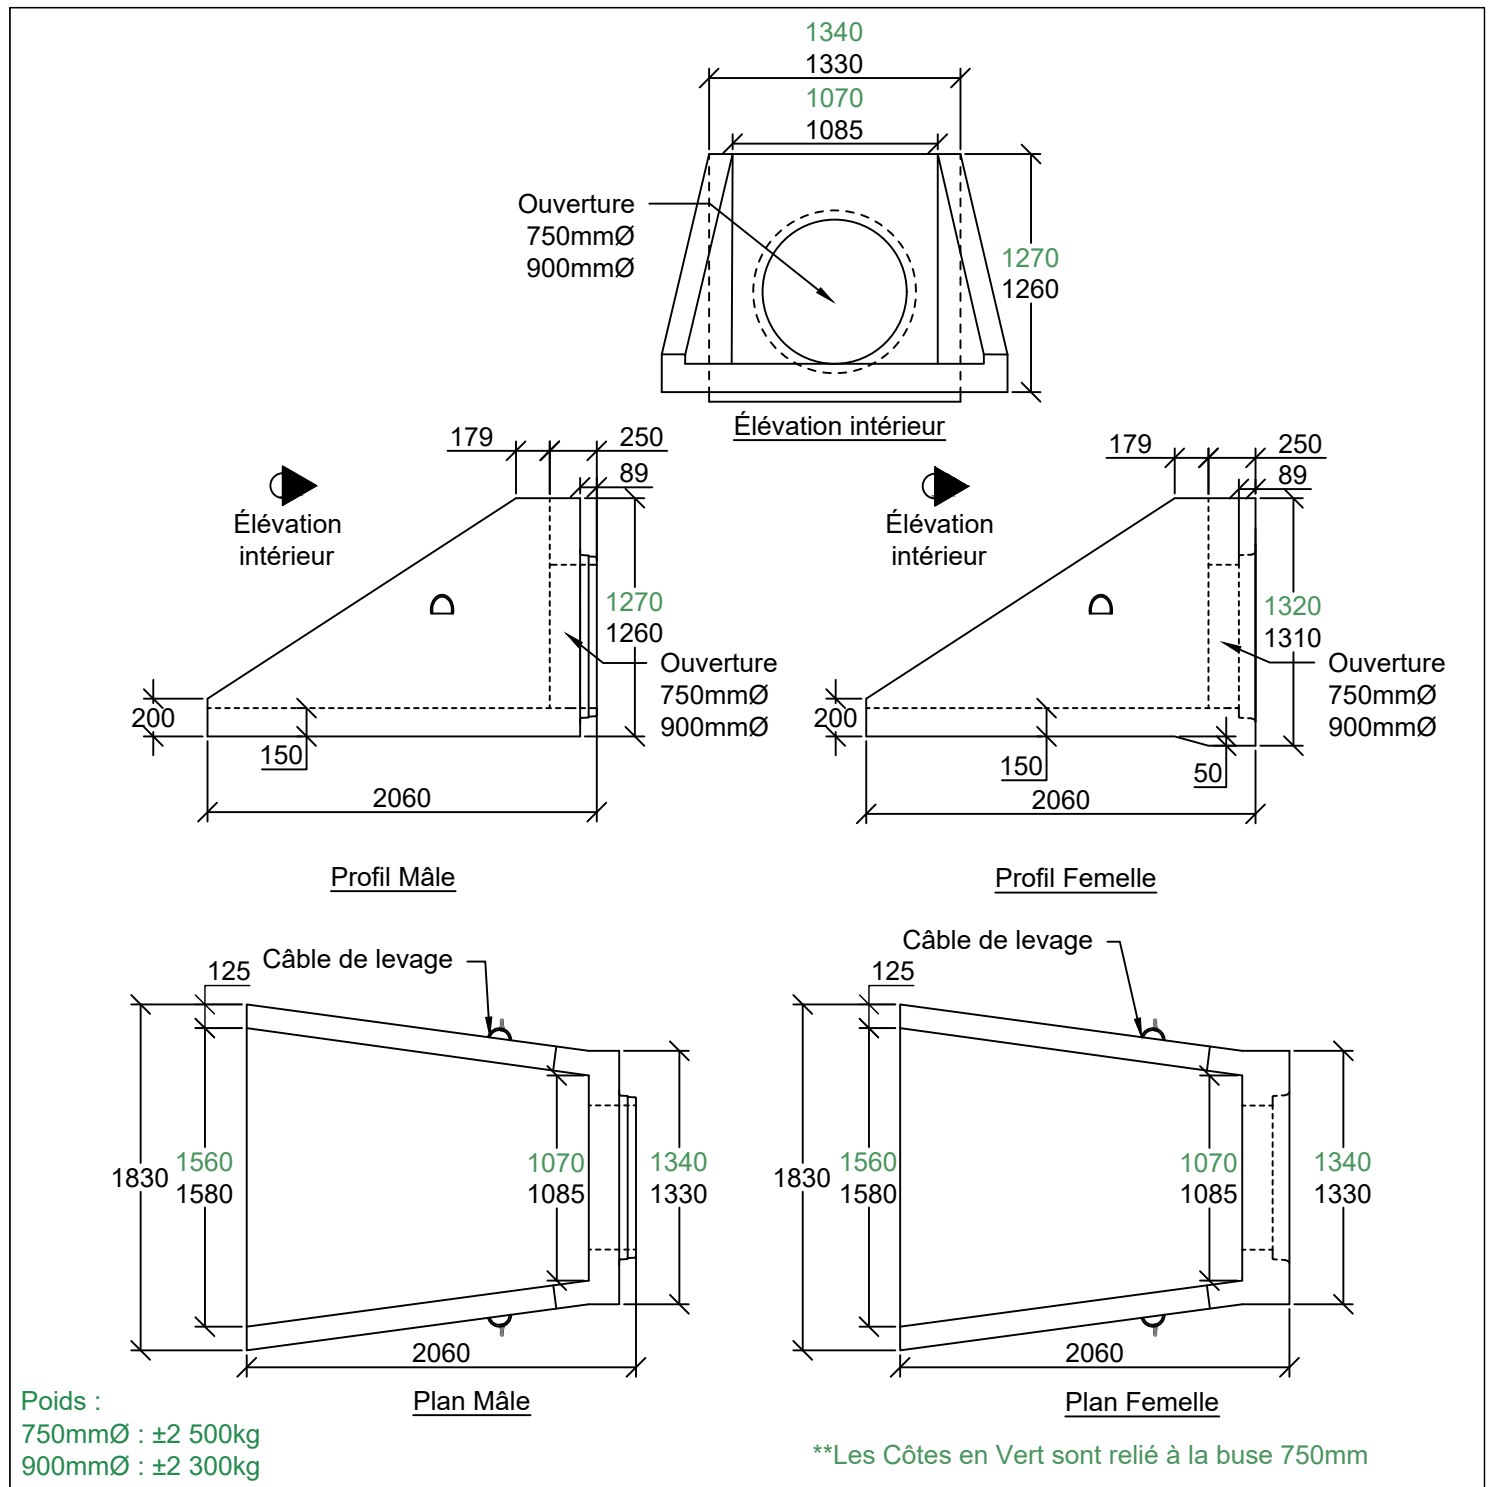

EXTRÉMITÉS DE PONCEAUX

750 - 900mm Ø

St-Henri-De-Lévis (Qc)

Tél.:418-882-2205

www.Fortier2000.com

Laterrière (Qc)

Tél.:418-696-0696