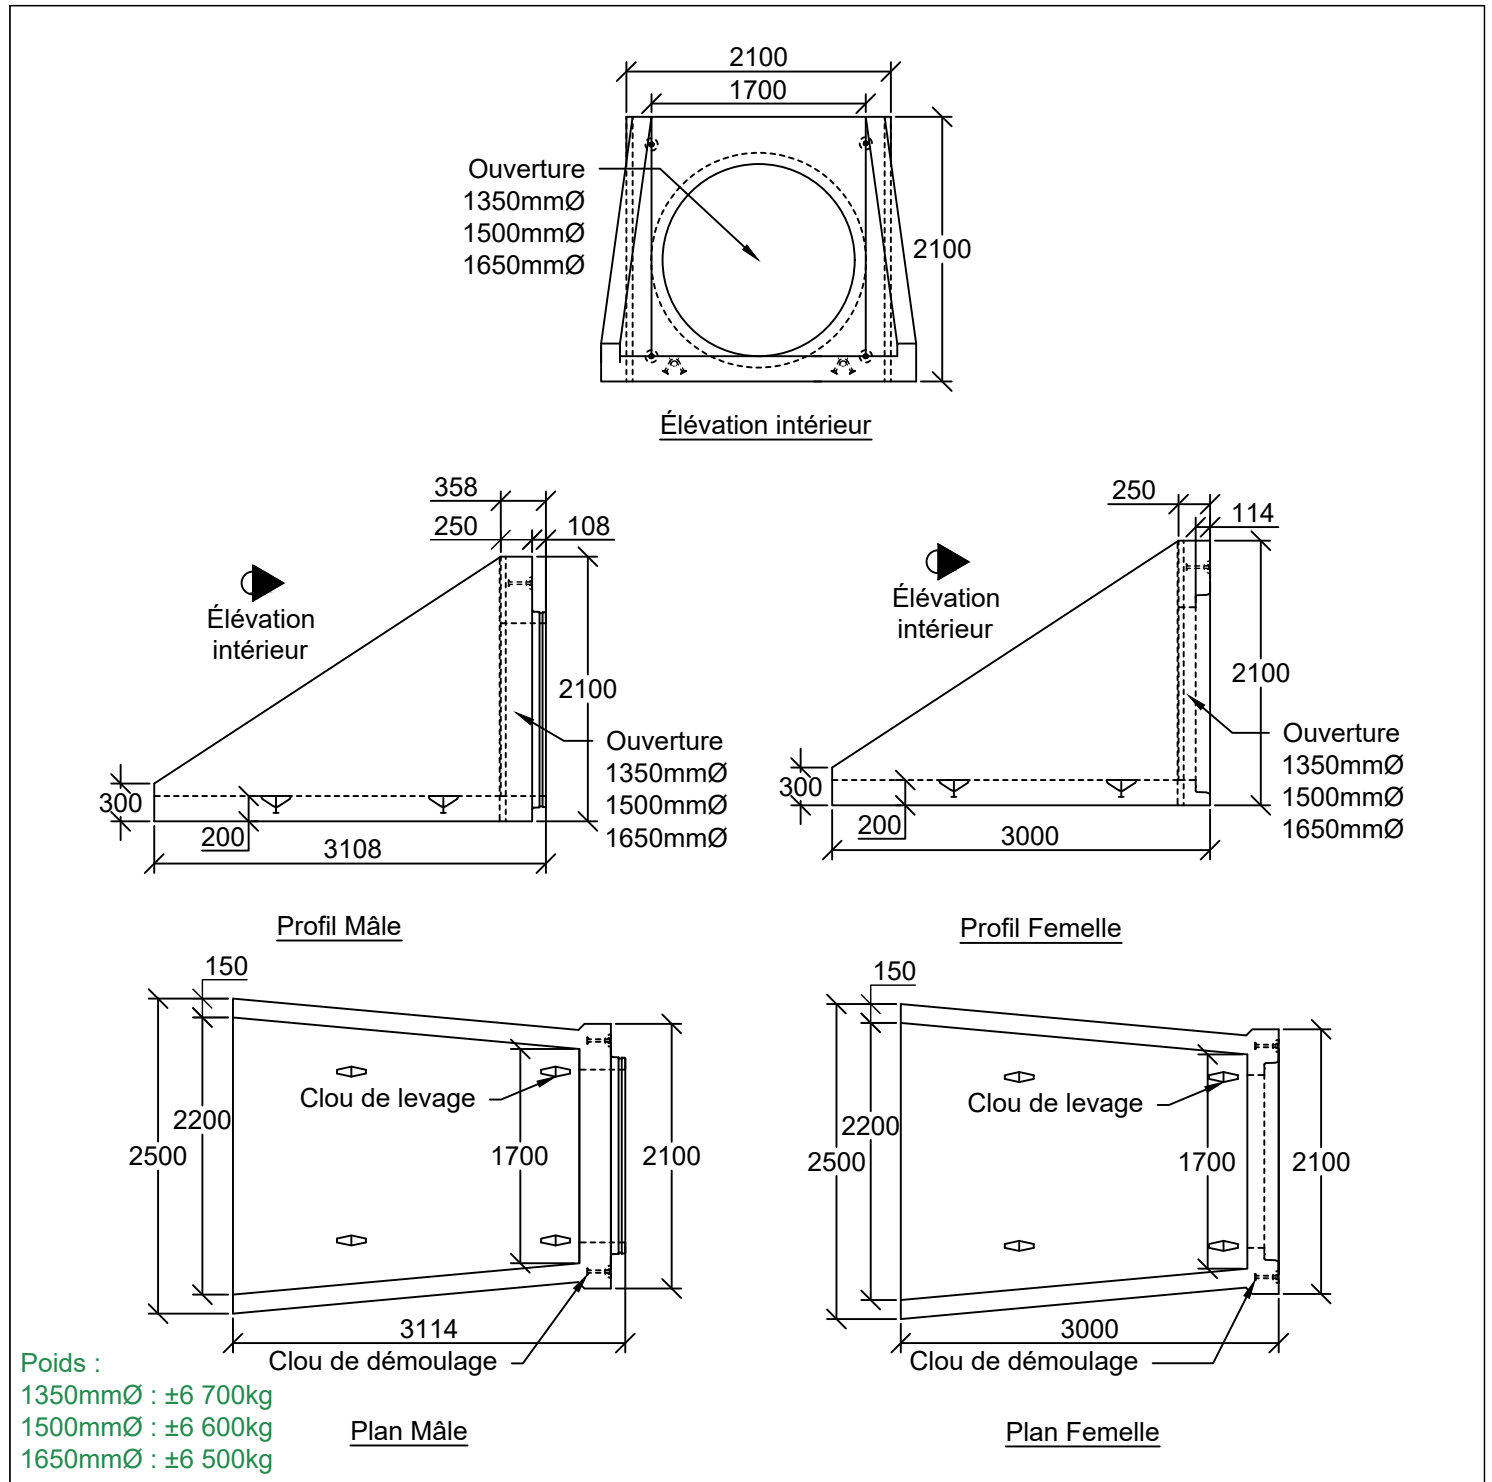

EXTRÉMITÉS DE PONCEAUX

1350 - 1500 - 1650mm Ø

St-Henri-De-Lévis (Qc)

Tél.:418-882-2205

www.Fortier2000.com

Laterrière (Qc)

Tél.:418-696-0696