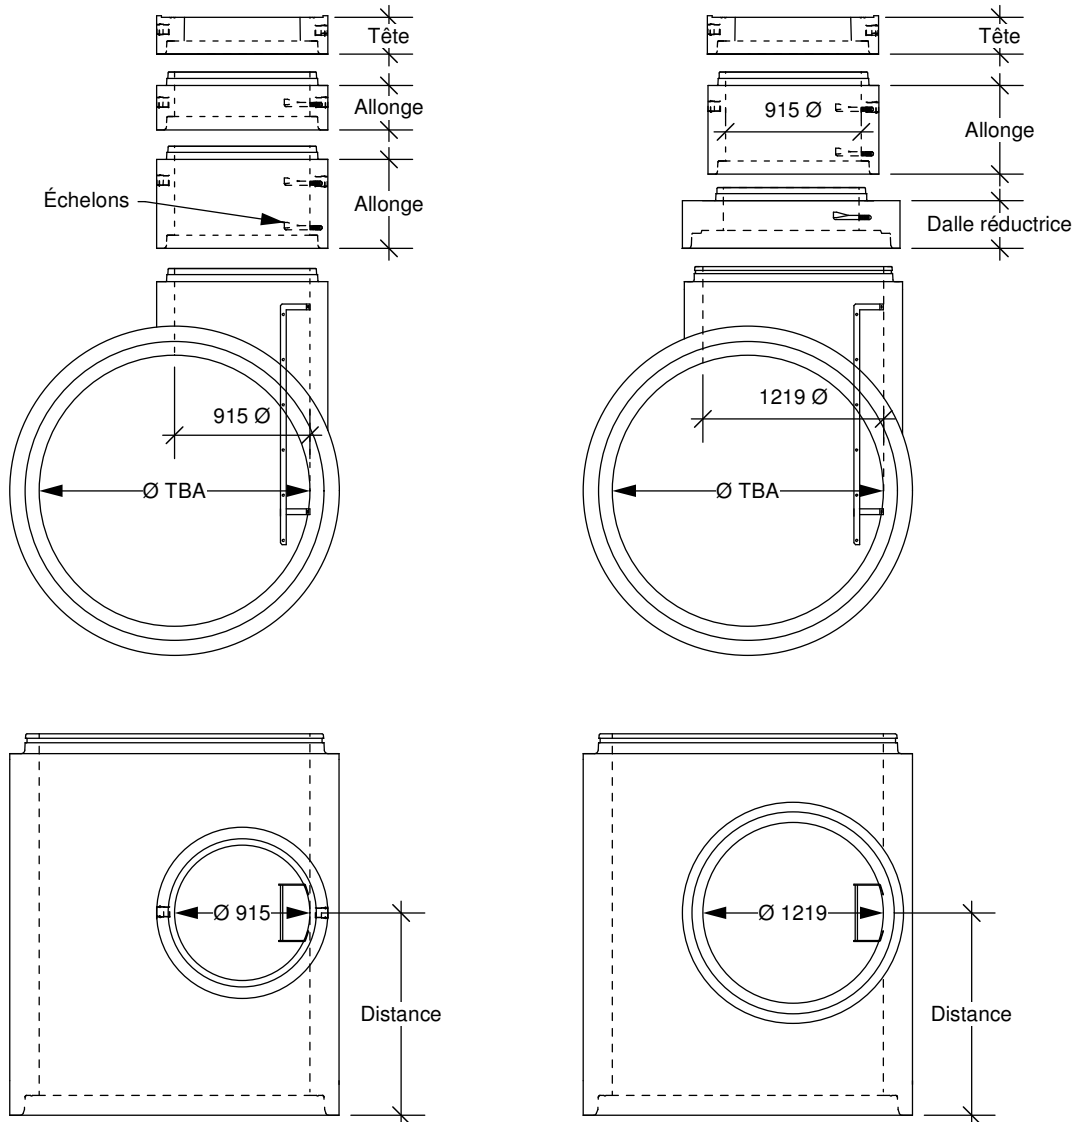

CHEMINÉE

Sur TBA 1050 mm Ø et plus

Notes: Conduite minimum de 1050 mm Ø.
Cheminée possible également sur 600Ø et 750Ø.
Fabriquée conformément à la norme BNQ 2622-420 et 2622-126.
Prévoir une profondeur maximale selon la classe du tuyaux.