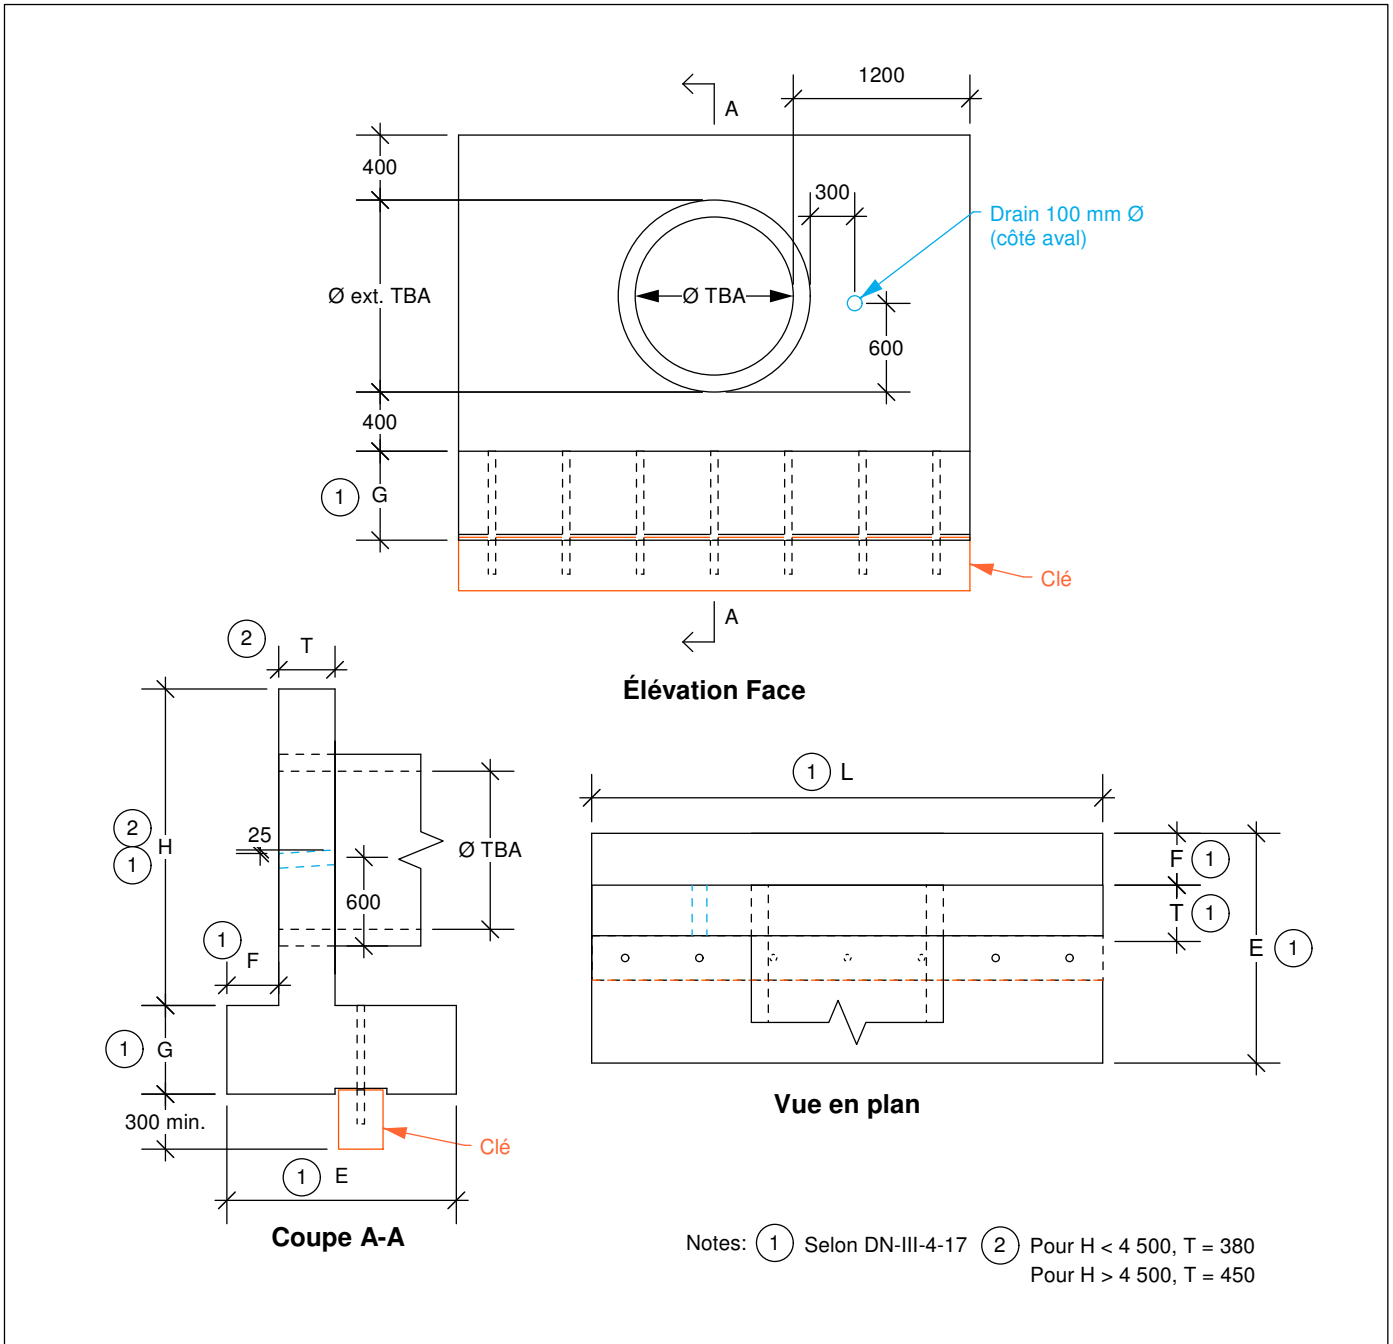

MUR DE TÊTE

Selon référence M.T.Q. DN-III-4-16

fortier2000.com

Saint-Henri-de-Lévis (Qc)
#Tél.: 418-882-2205

tuvico.com

Laterrière (Qc)
#Tél.: 418-696-0696