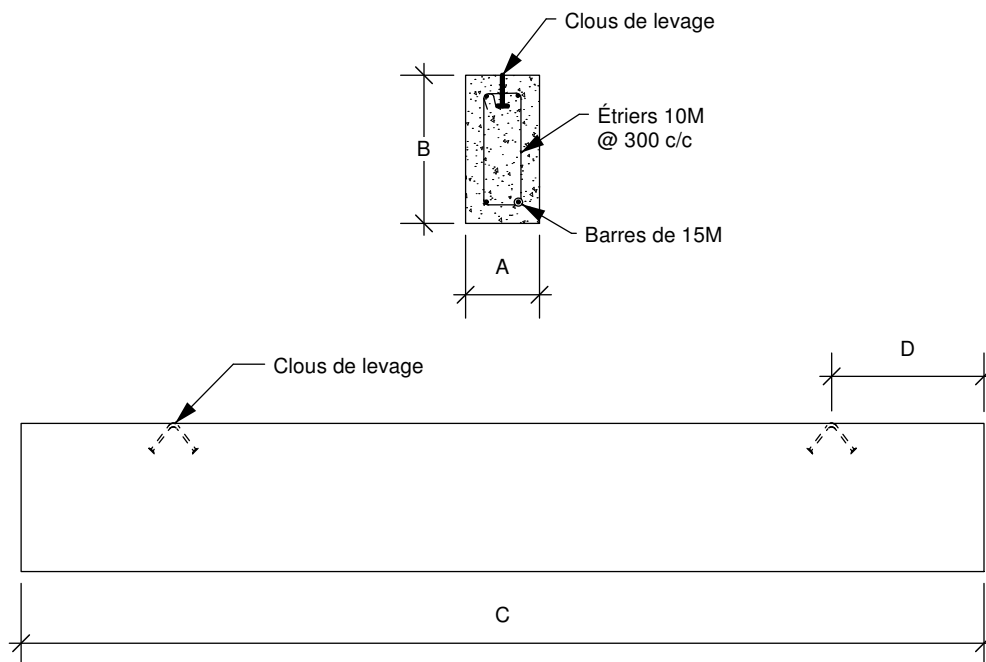

PARAFOUILLES

Pour TBA 300 @ 2100 mm Ø Détail A

Parafouille	A	B	C	D	Poids
300 à 450mm	300	400	1800	305	525kg
525 à 600mm	300	400	2300	305	675kg
750 à 900mm	300	400	3350	600	975kg
1050 à 1200mm	300	600	4400	900	1925kg
1350 à 1650mm	300	1000	4050	900	2925kg
1800mm	300	1000	4200	900	3050kg
2100mm	300	1000	4500	900	3250kg
2400mm	300	1000	4800	900	3475kg