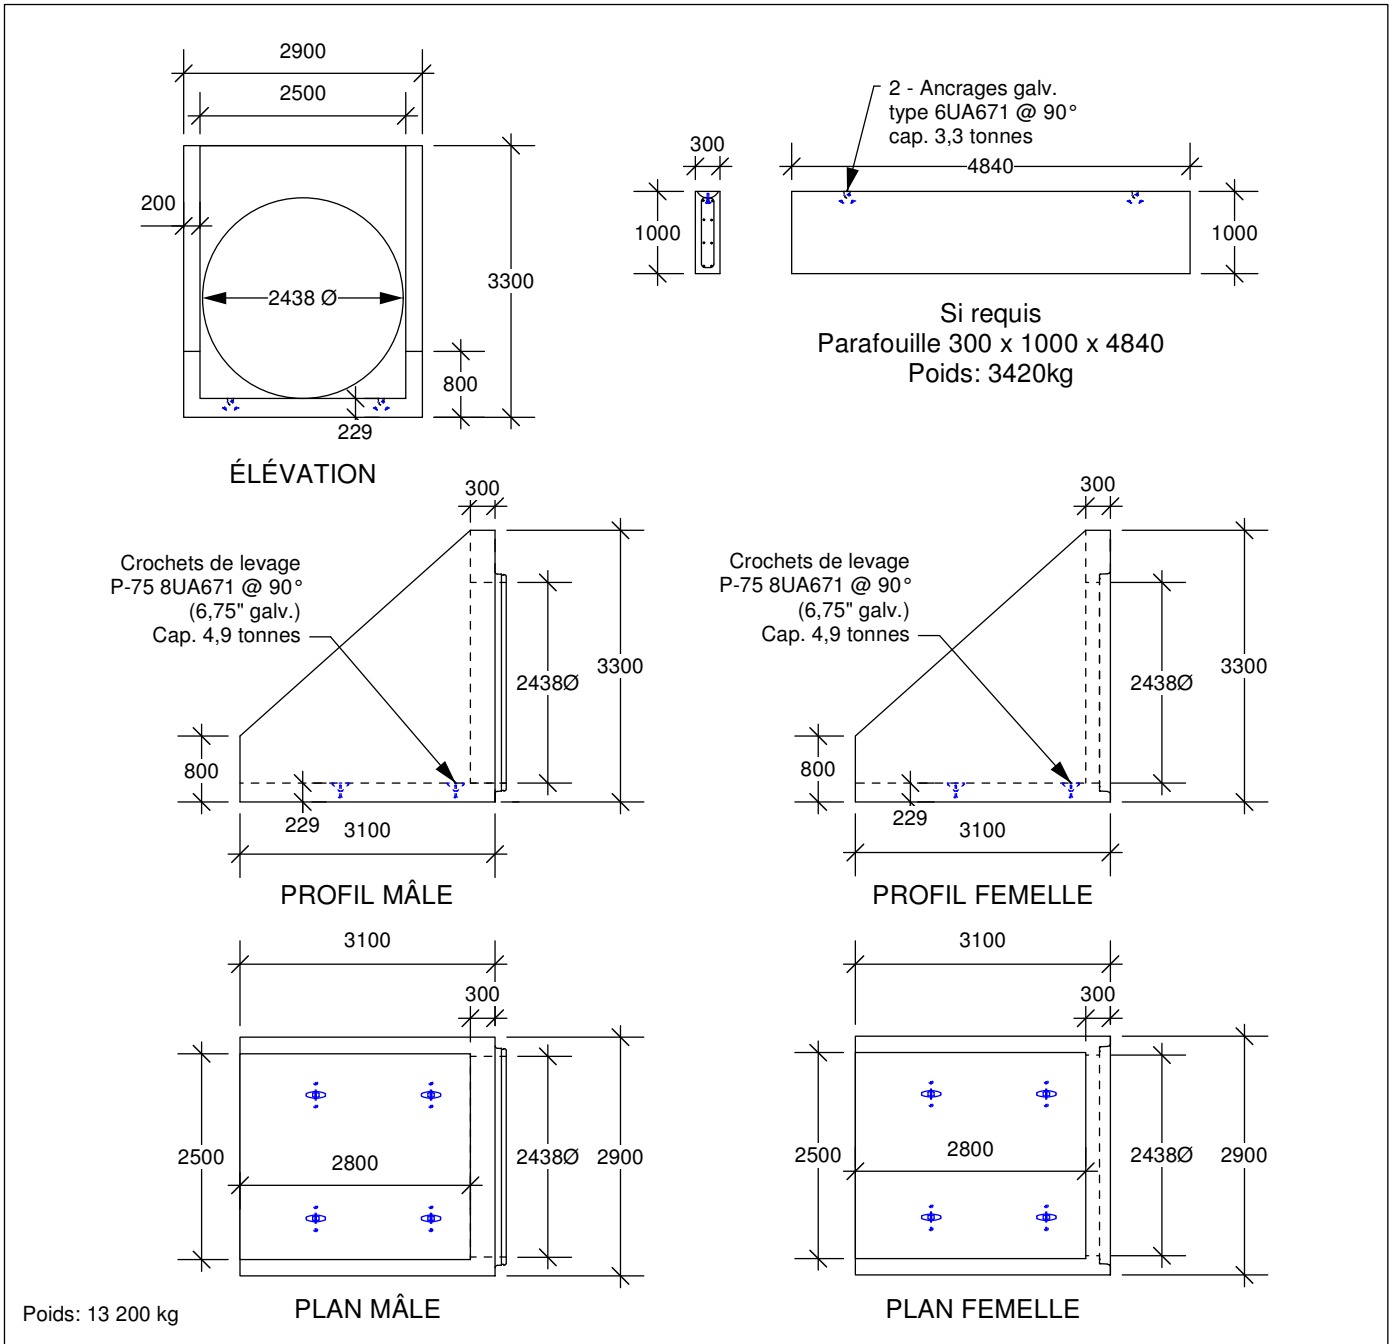

EXTRÉMITÉS DE PONCEAUX

2400 mm

fortier2000.com

Saint-Henri-de-Lévis (Qc)
#Tél.: 418-882-2205

tuvico.com

Laterrière (Qc)
#Tél.: 418-696-0696