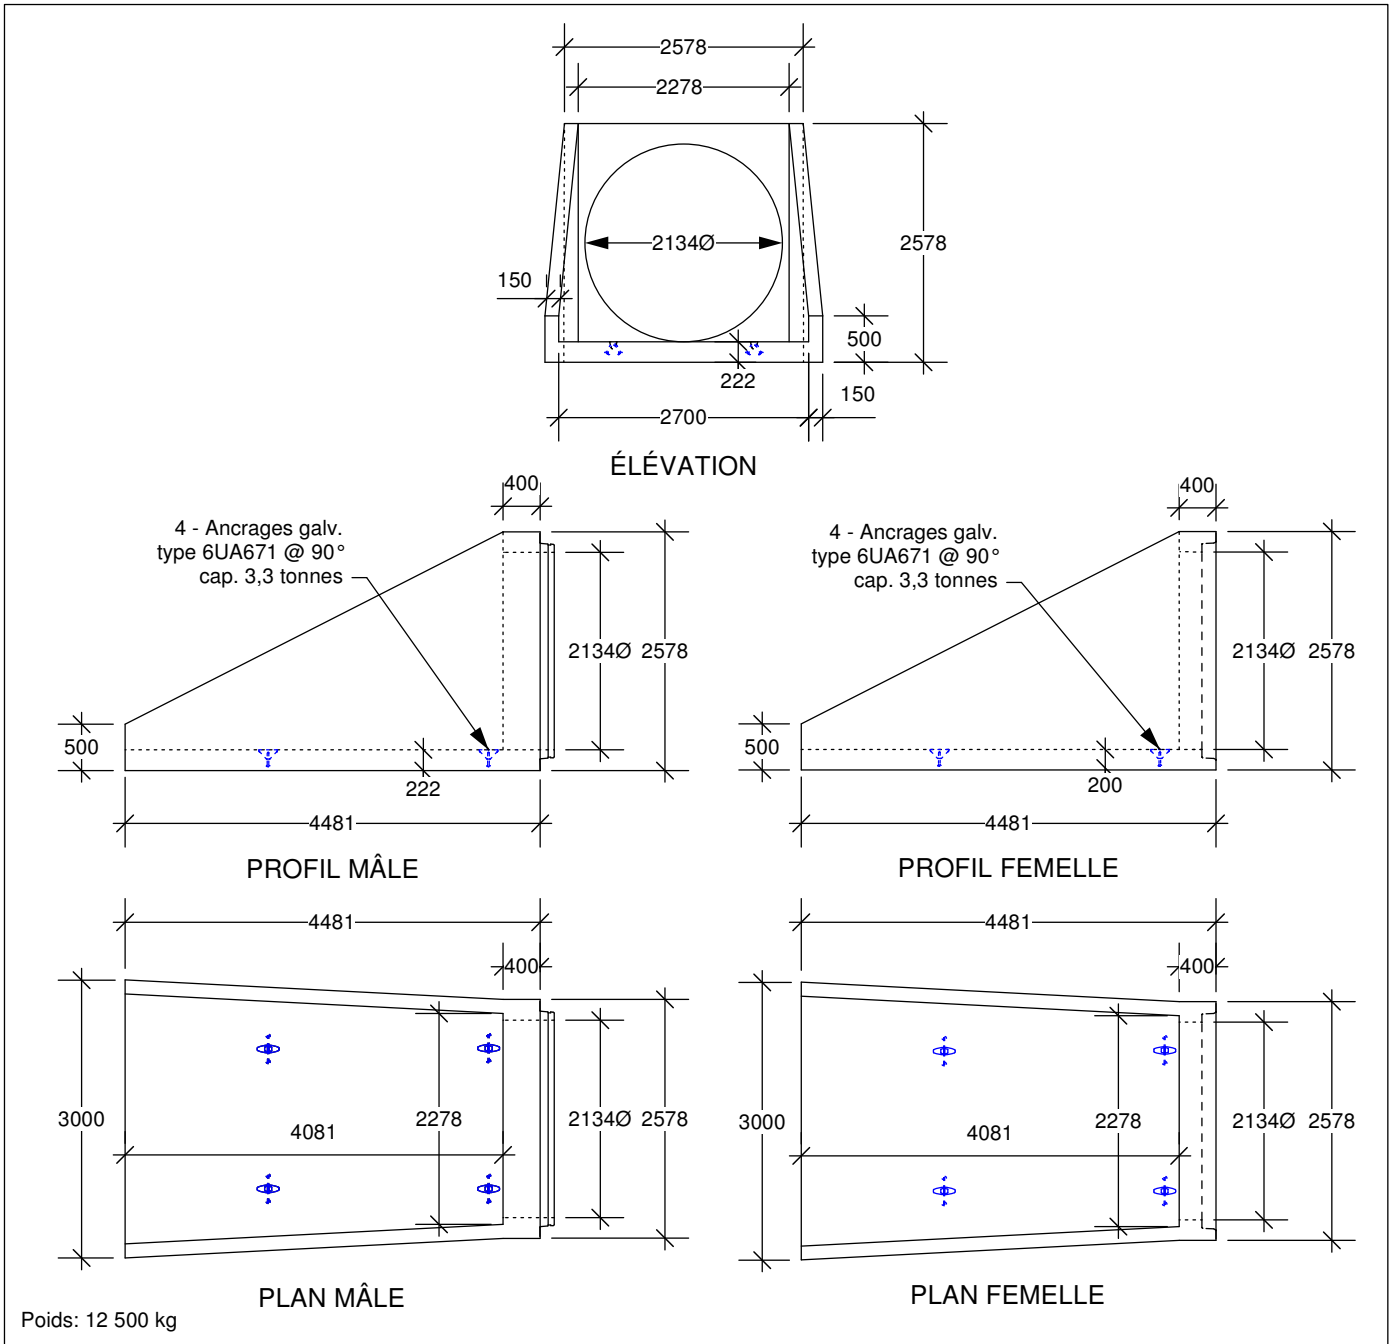

# EXTRÉMITÉS DE PONCEAUX

2100 mm

[fortier2000.com](http://fortier2000.com)

Saint-Henri-de-Lévis (Qc)  
#Tél.: 418-882-2205

[tuvico.com](http://tuvico.com)

Laterrière (Qc)  
#Tél.: 418-696-0696