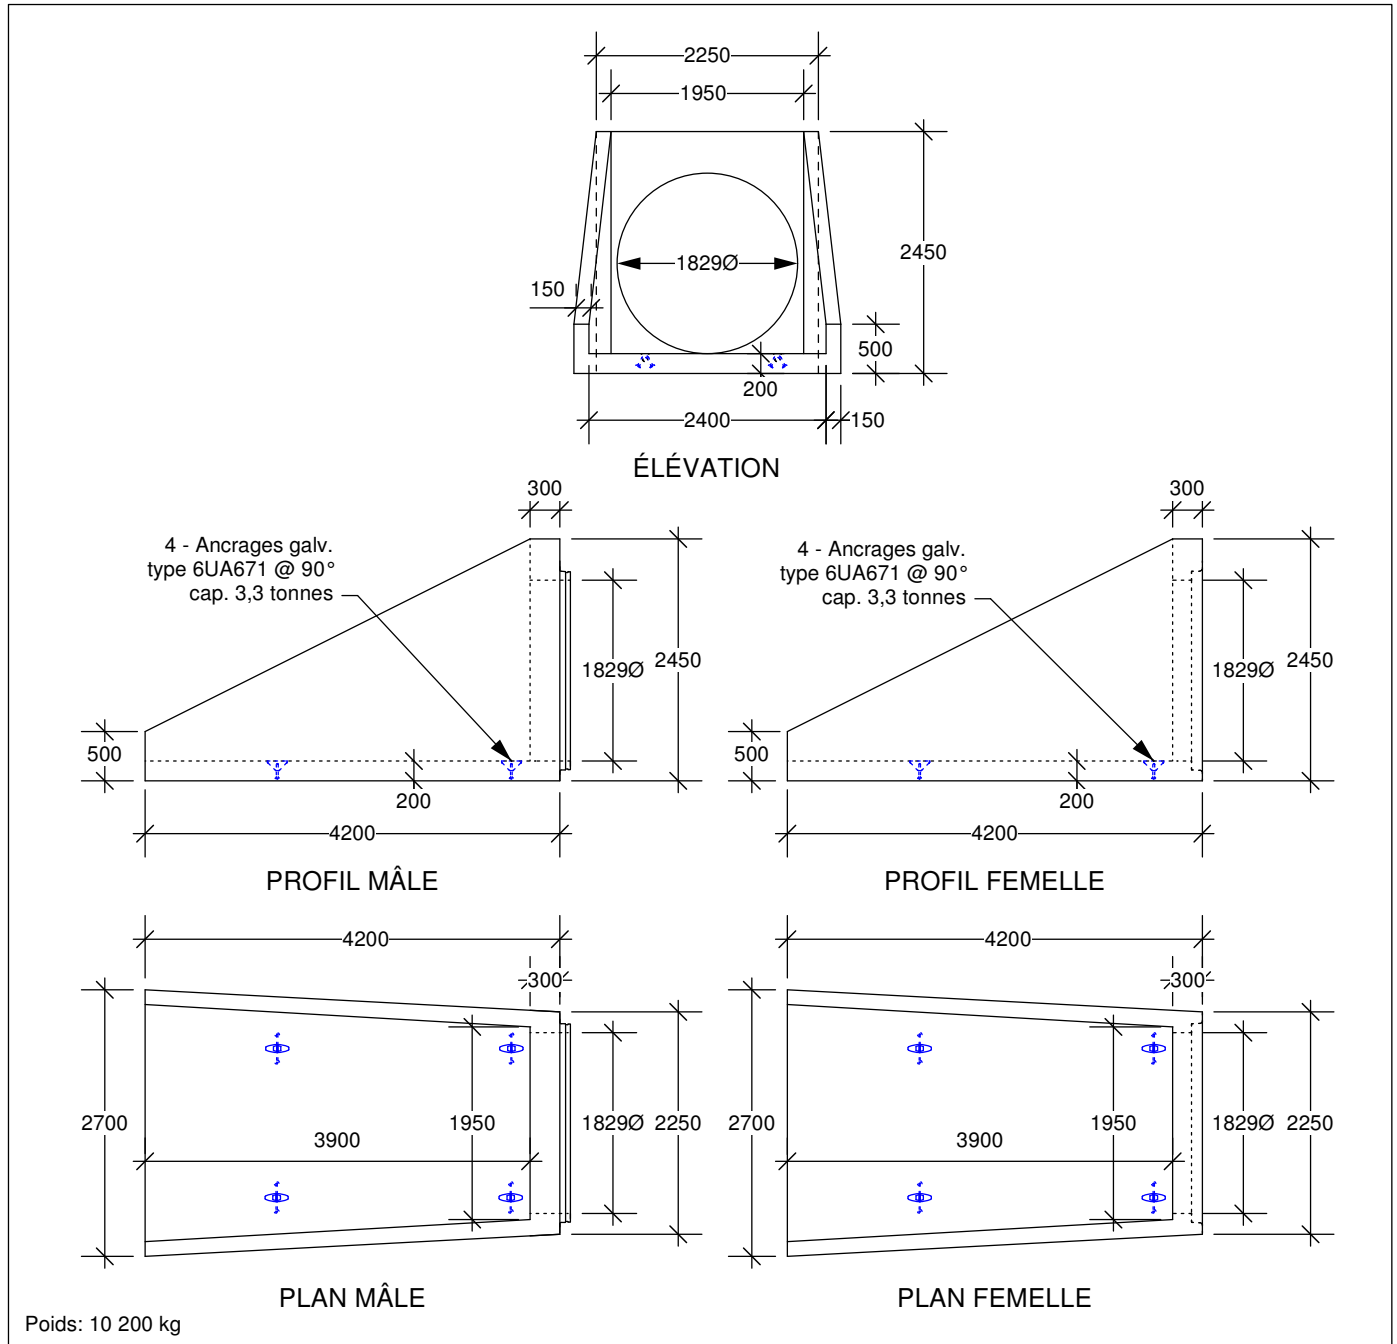

EXTRÉMITÉS DE PONCEAUX

1800 mm

fortier2000.com

Saint-Henri-de-Lévis (Qc)
#Tél.: 418-882-2205

tuvico.com

Laterrière (Qc)
#Tél.: 418-696-0696