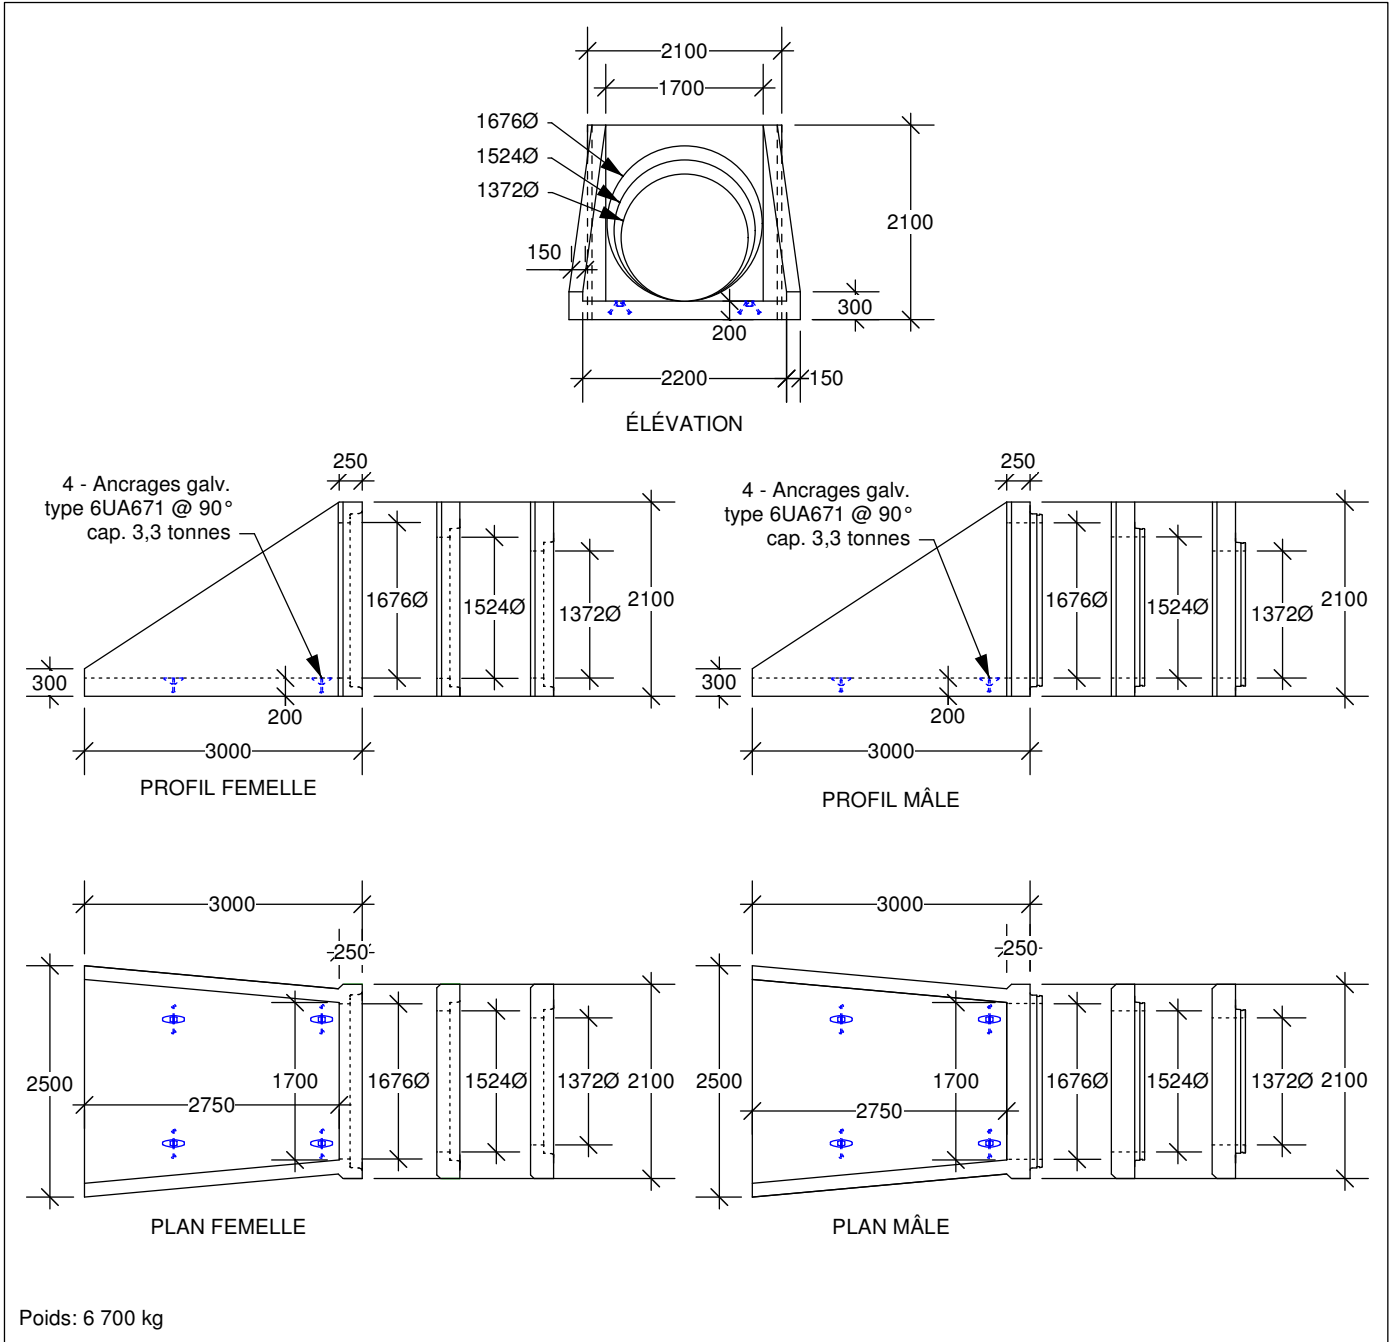

EXTRÉMITÉS DE PONCEAUX

1350 @ 1650 mm

fortier2000.com

Saint-Henri-de-Lévis (Qc)
#Tél.: 418-882-2205

tuvico.com

Laterrière (Qc)
#Tél.: 418-696-0696