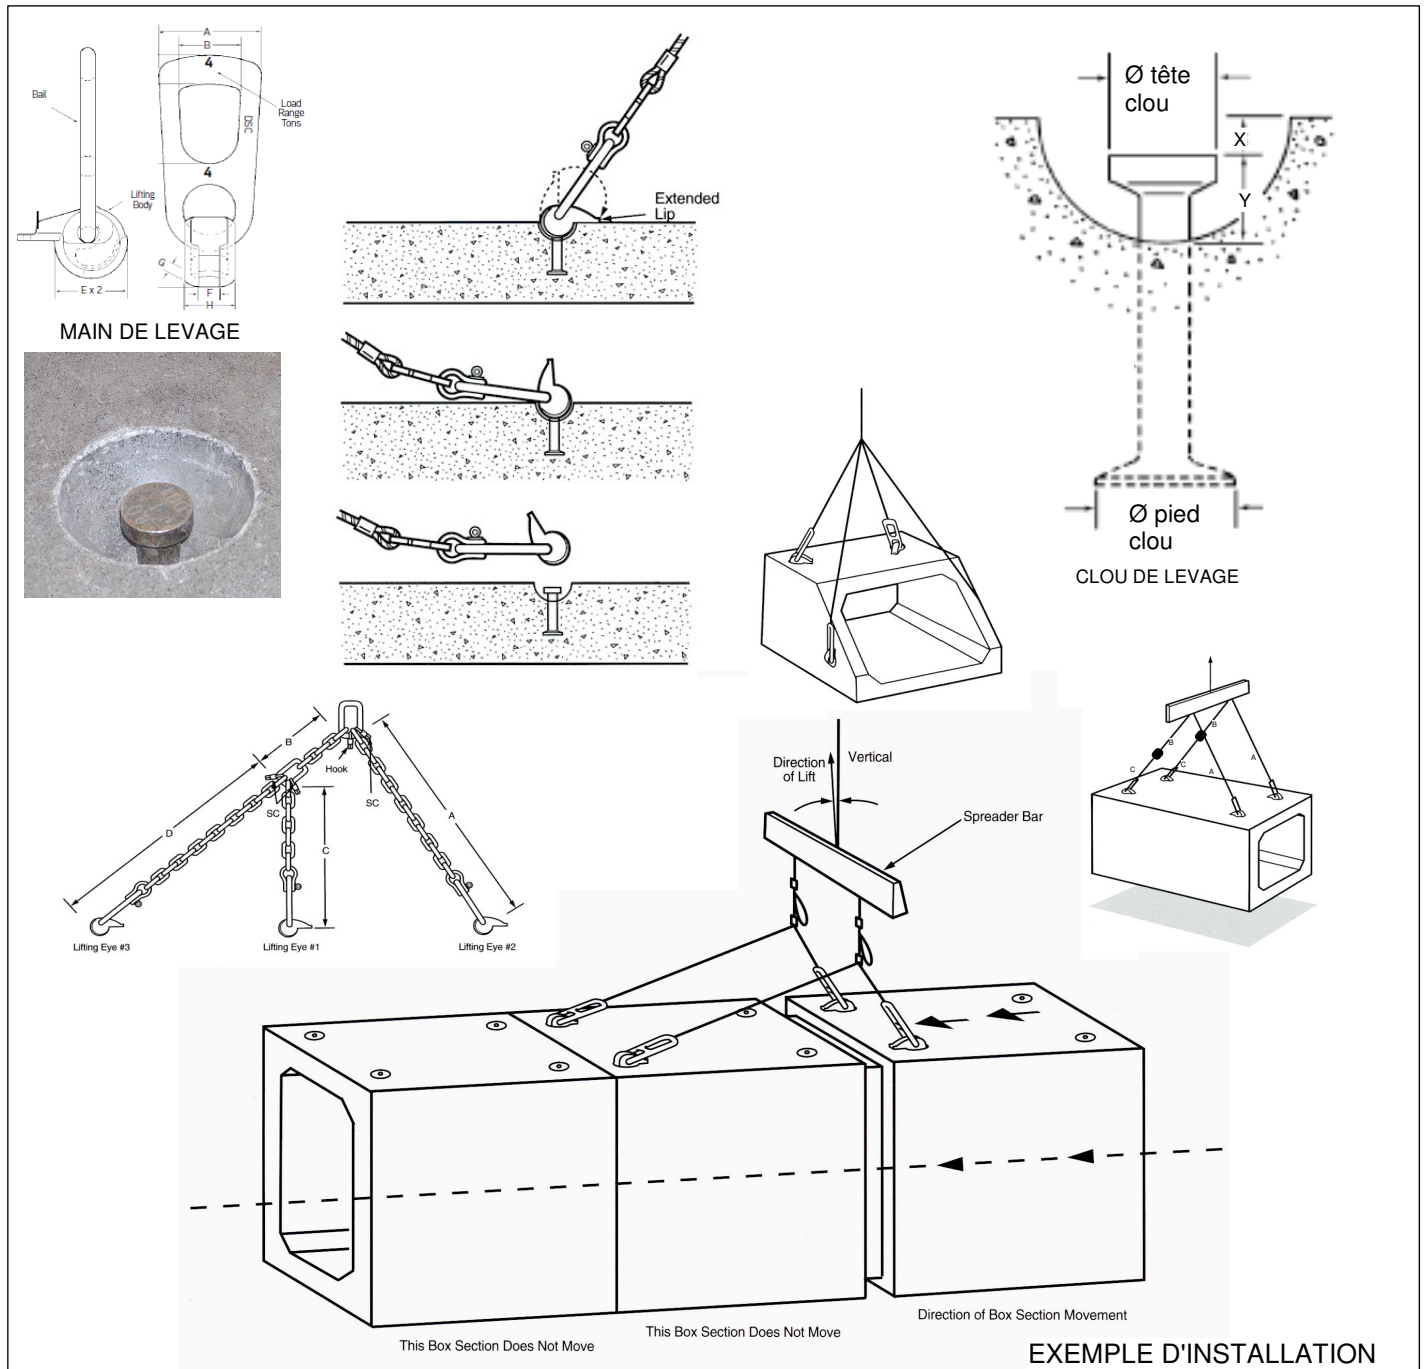

APPAREIL DE LEVAGE

Ponceau rectangulaire

fortier2000.com
 Saint-Henri-de-Lévis (Qc)
 #Tél.: 418-882-2205

tuvico.com
 Laterrière (Qc)
 #Tél.: 418-696-0696