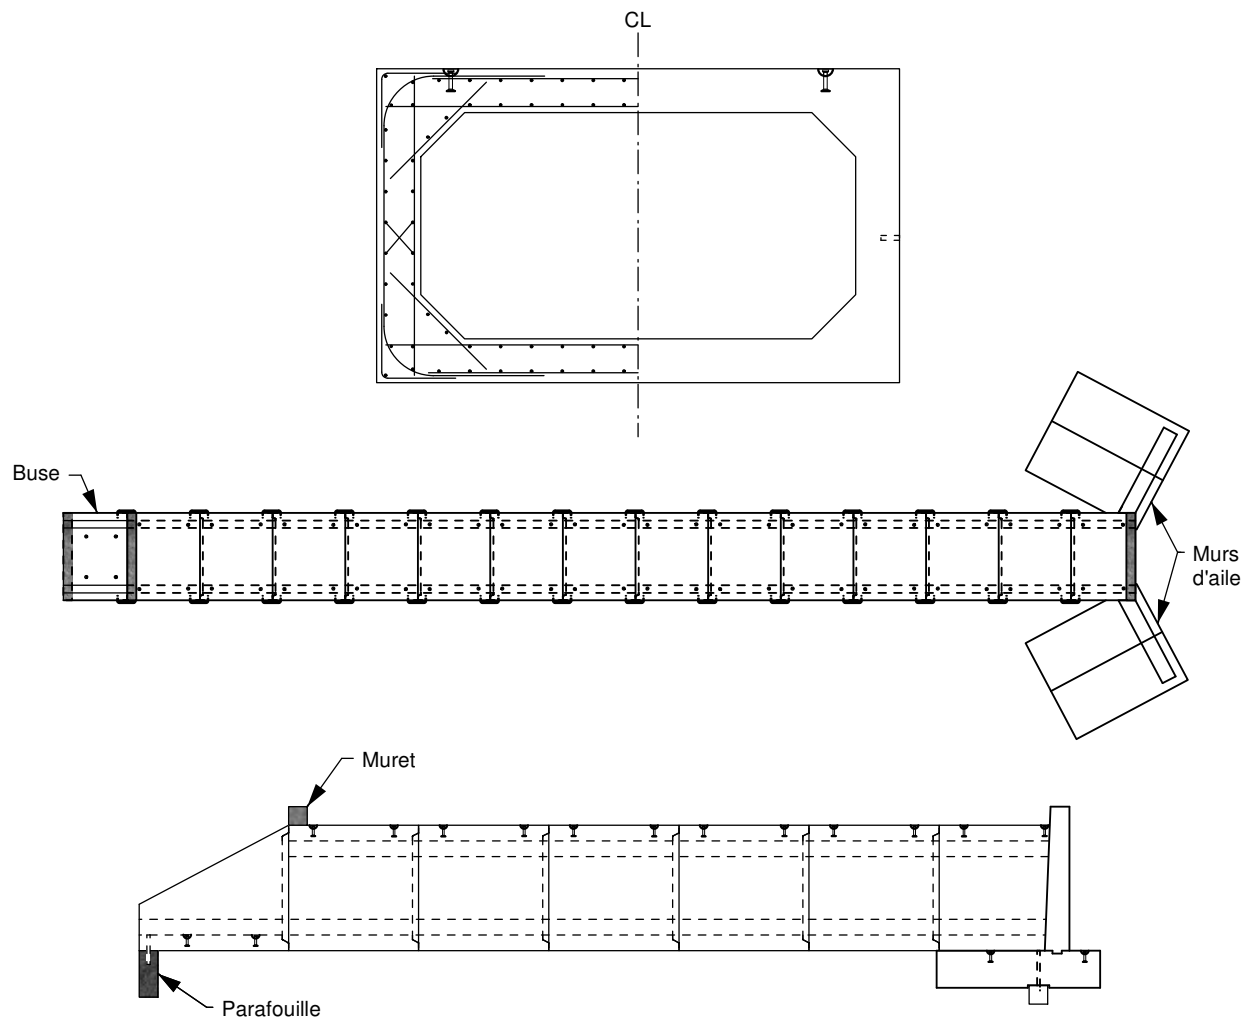

PONCEAU RECTANGULAIRE

Ponceau rect. avec gousset type MTQ

Des conduites rectangulaires de dimensions aussi réduites que 900 mm x 900 mm complétées par divers accessoires préfabriqués tels que: murets, parafouilles, murs d'aile et autres éléments requis par le concepteur.

Jusqu'à des ouvrages de grande taille (+ de 5,0 m de portée). Lorsque requis, des éléments de finition peuvent être coulés en place si les dimensions n'en permettent pas la préfabrication.

fortier2000.com