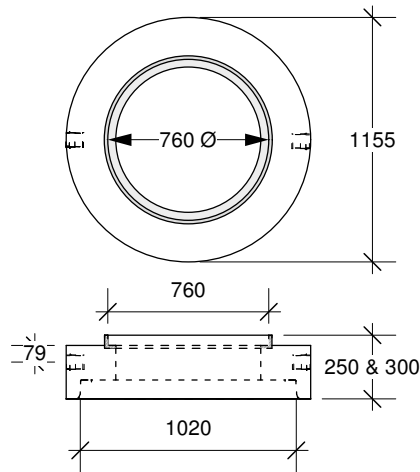

TÊTE DE REGARD

900 mm

Tête de 900 mm ouv. 600 mm

Tête de 900 mm ouv. 775 mm

Tête de 900 mm cadre encastré 760 mm

Fabriquée conformément à la norme BNQ 2622-420

① Hauteurs de 200, 250 et 300 mm

fortier2000.com