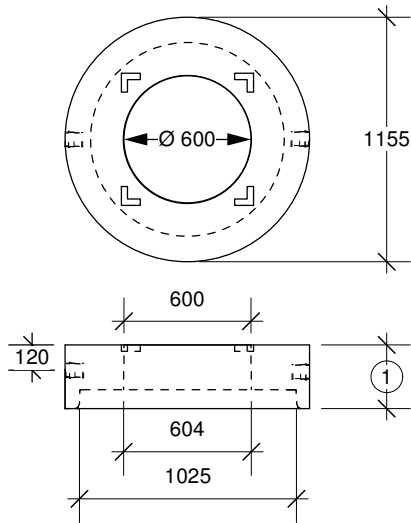

TÊTE DE REGARD

900 mm

Tête de 900 mm ouv. 600 mm

Tête de 900 mm ouv. 775 mm

Tête de 900 mm cadre encastré 760 mm

Fabriquée conformément à la norme BNQ 2622-420

① Hauteurs de 200, 250 et 300 mm

fortier2000.com