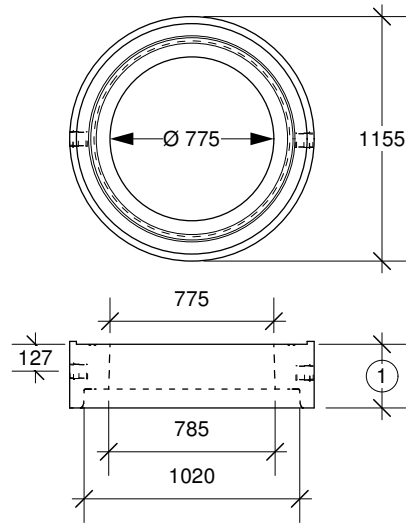

TÊTE DE REGARD

900 mm

Tête de 900 mm ouv. 600 mm

Tête de 900 mm ouv. 775 mm

Tête de 900 mm cadre encastré 760 mm

Fabriquée conformément à la norme BNQ 2622-420

① Hauteurs de 200, 250 et 300 mm

fortier2000.com