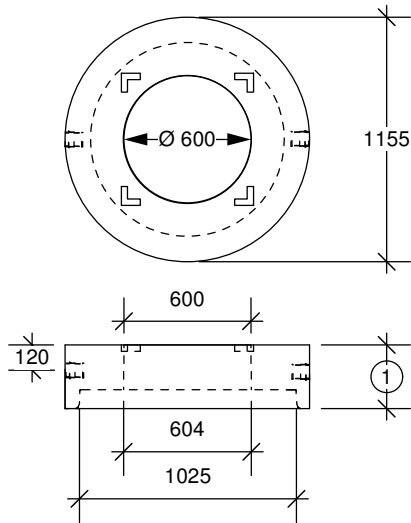

TÊTE DE REGARD

900 mm

Tête de 900 mm ouv. 600 mm

Tête de 900 mm ouv. 775 mm

Tête de 900 mm cadre encastré 760 mm

Fabriquée conformément à la norme BNQ 2622-420

① Hauteurs de 200, 250, 300 et 350 mm

fortier2000.com