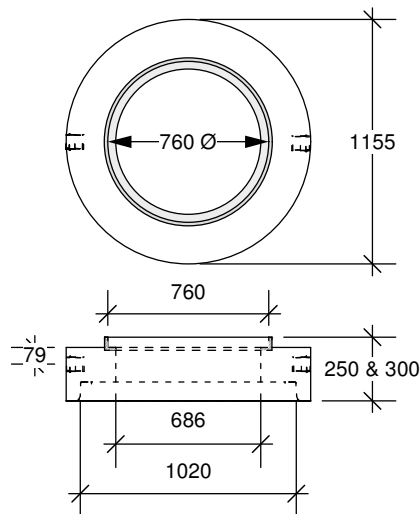

TÊTE DE REGARD

900 mm

Tête de 900 mm ouv. 600 mm

Tête de 900 mm ouv. 775 mm

Tête de 900 mm cadre encastré 760 mm

Fabriquée conformément à la norme BNQ 2622-420

① Hauteurs de 200, 250, 300 et 350 mm

fortier2000.com