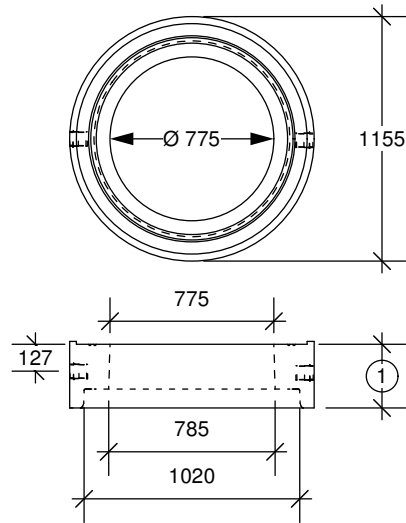

TÊTE DE REGARD

900 mm

Tête de 900 mm ouv. 600 mm

Tête de 900 mm ouv. 775 mm

Tête de 900 mm cadre encastré 760 mm

Fabriquée conformément à la norme BNQ 2622-420

① Hauteurs de 200, 250, 300 et 350 mm

fortier2000.com