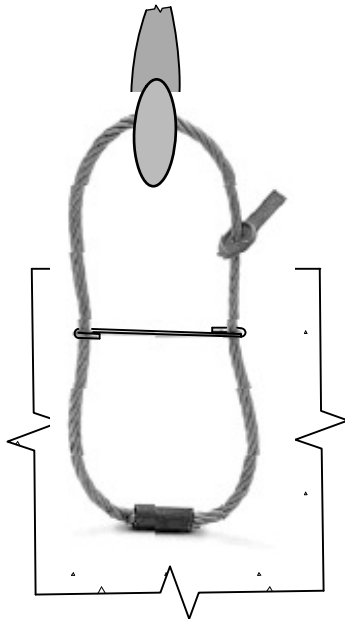

APPAREILS DE LEVAGE

Regard et puisard

CABLE DE LEVAGE
REGARDS 900Ø @ 2400Ø

SYSTÈME DE LEVAGE POUR
BASES DE PUISARDS DE 600Ø@900Ø & OU
ANNEAUX ET TÊTES DE REGARDS ET PUISARDS
DE 600Ø@900Ø

fortier2000.com

Saint-Henri-de-Lévis (Qc)
#Tél.: 418-882-2205