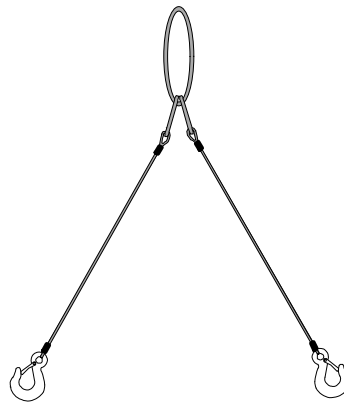

APPAREILS DE LEVAGE

Regard et puisard

CABLE DE LEVAGE
REGARDS 900Ø @ 2400Ø

SYSTÈME DE LEVAGE POUR
BASES DE PUISARDS DE 600Ø@900Ø & OU
ANNEAUX ET TÊTES DE REGARDS ET PUISARDS
DE 600Ø@900Ø

fortier2000.com

Saint-Henri-de-Lévis (Qc)
#Tél.: 418-882-2205