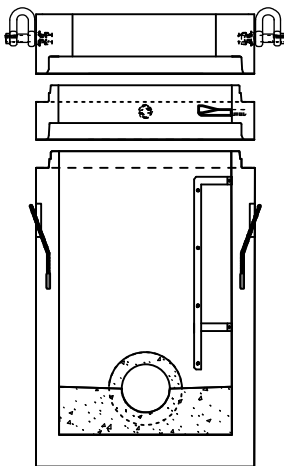

APPAREILS DE LEVAGE

Regard et puisard

CABLE DE LEVAGE
REGARDS 900Ø @ 2400Ø

SYSTÈME DE LEVAGE POUR
BASES DE PUISARDS DE 600Ø@900Ø & OU
ANNEAUX ET TÊTES DE REGARDS ET PUISARDS
DE 600Ø@900Ø

fortier2000.com

Saint-Henri-de-Lévis (Qc)
#Tél.: 418-882-2205