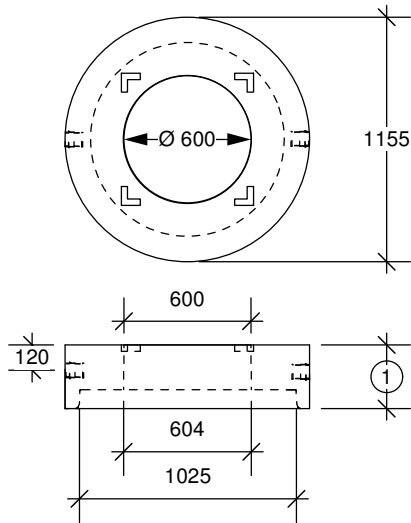

TÊTE DE REGARD

900 mm

Tête de 900 mm ouv. 600 mm

Tête de 900 mm ouv. 775 mm

Tête de 900 mm cadre encastré 760 mm

Fabriquée conformément à la norme BNQ 2622-420

① Hauteurs de 200, 250 et 300 mm

fortier2000.com