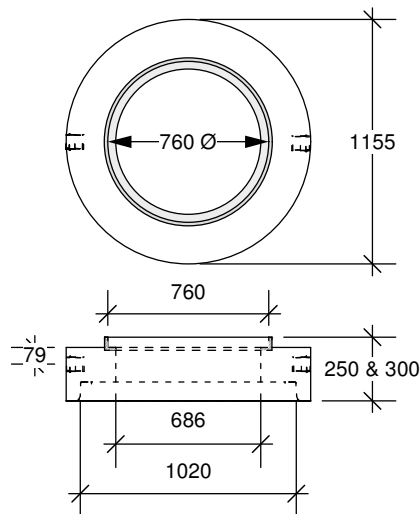

TÊTE DE REGARD

900 mm

Tête de 900 mm ouv. 600 mm

Tête de 900 mm ouv. 775 mm

Tête de 900 mm cadre encastré 760 mm

Fabriquée conformément à la norme BNQ 2622-420

① Hauteurs de 200, 250 et 300 mm

fortier2000.com