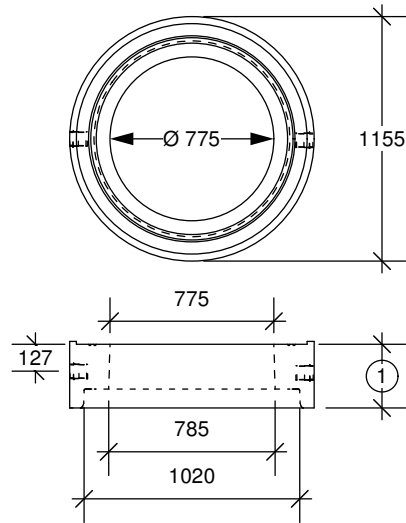

TÊTE DE REGARD

900 mm

Tête de 900 mm ouv. 600 mm

Tête de 900 mm ouv. 775 mm

Tête de 900 mm cadre encastré 760 mm

Fabriquée conformément à la norme BNQ 2622-420

① Hauteurs de 200, 250 et 300 mm

fortier2000.com