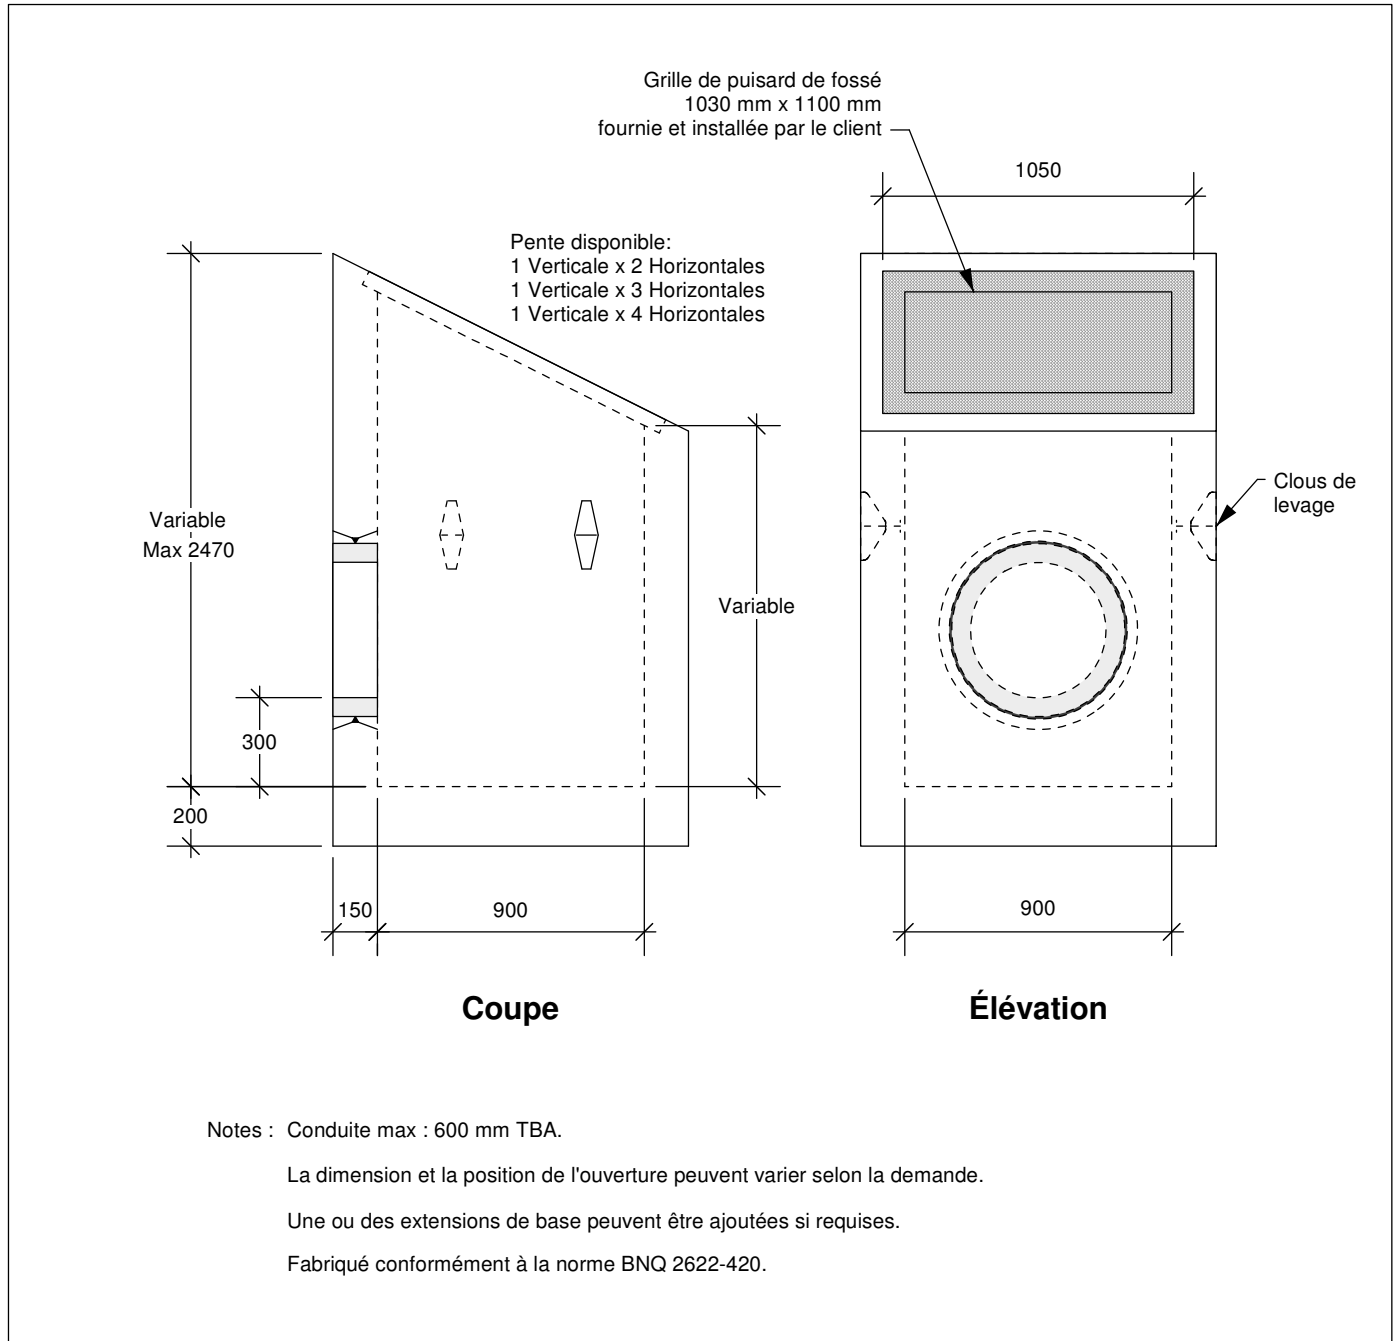

# PUISARD DE FOSSÉ

900 x 900 mm

**fortier2000.com**

Saint-Henri-de-Lévis (Qc)

#Tél.: 418-882-2205

**tuvico.com**

Laterrière (Qc)

#Tél.: 418-696-0696