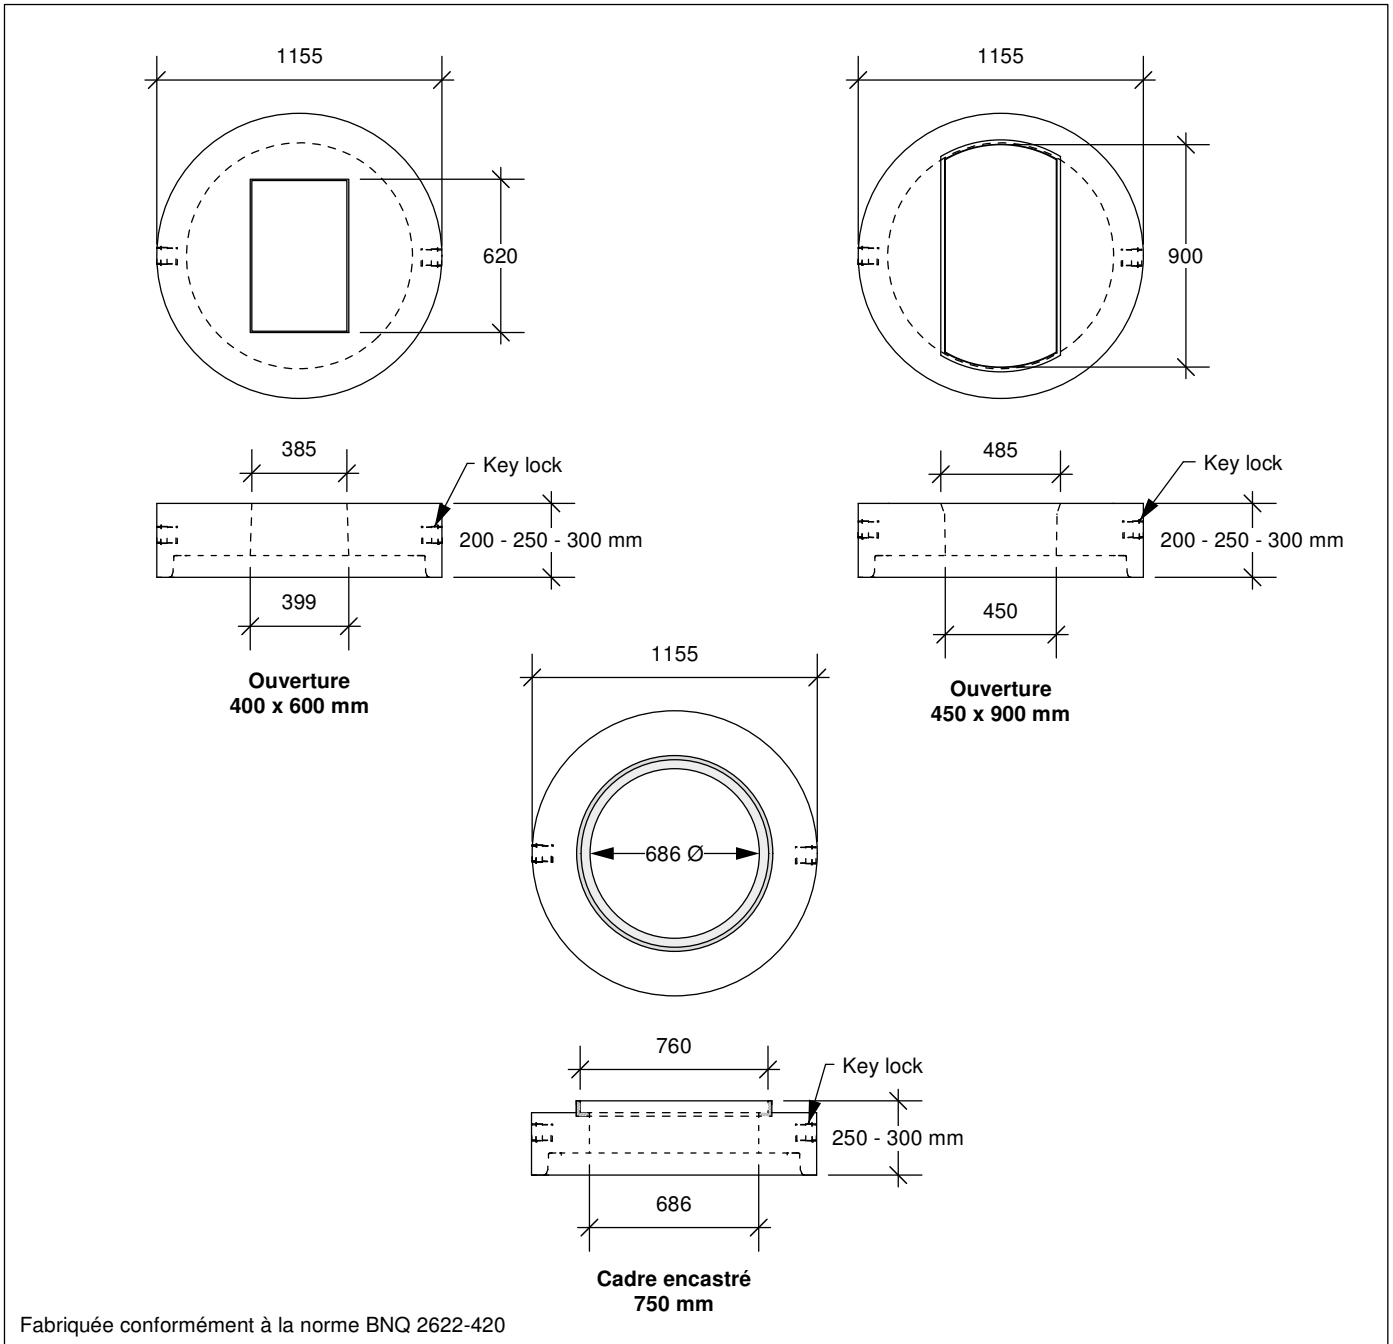

TÊTE DE PUISARD

900 mm Ø

fortier2000.com

Saint-Henri-de-Lévis (Qc)

#Tél.: 418-882-2205

tuvico.com

Laterrière (Qc)

#Tél.: 418-696-0696