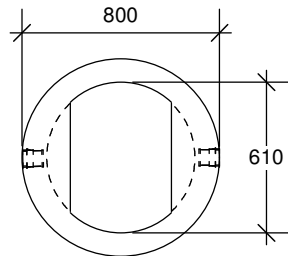

# TÊTE DE PUISARD

600 mm Ø

**Ouverture  
400 x 600 mm**

**Ouverture  
600 mm**

**Cadre encastré  
750 mm**

**Cadre encastré  
450 x 900 mm, M.T.Q.**

Fabriquée conformément à la norme BNQ 2622-420

**fortier2000.com**