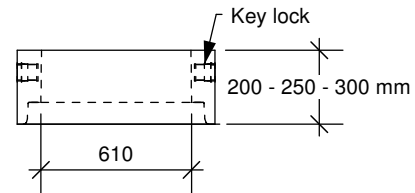

# TÊTE DE PUISARD

600 mm Ø

**Ouverture  
400 x 600 mm**

**Ouverture  
600 mm**

**Cadre encastré  
750 mm**

**Cadre encastré  
450 x 900 mm, M.T.Q.**

Fabriquée conformément à la norme BNQ 2622-420

**fortier2000.com**