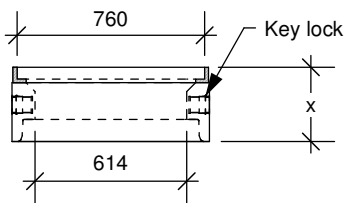

# TÊTE DE PUISARD

600 mm Ø

**Ouverture  
400 x 600 mm**

**Ouverture  
600 mm**

**Cadre encastré  
750 mm**

**Cadre encastré  
450 x 900 mm, M.T.Q.**

Fabriquée conformément à la norme BNQ 2622-420

**fortier2000.com**