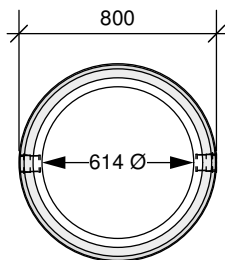

# TÊTE DE PUISARD

600 mm Ø

**Ouverture  
400 x 600 mm**

**Ouverture  
600 mm**

**Cadre encastré  
750 mm**

**Cadre encastré  
450 x 900 mm, M.T.Q.**

Fabriquée conformément à la norme BNQ 2622-420

**fortier2000.com**