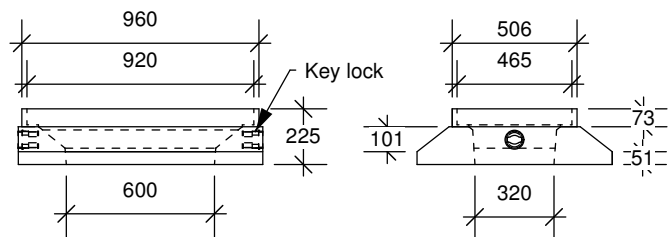

# TÊTE DE PUISARD

600 mm Ø

**Ouverture  
400 x 600 mm**

**Ouverture  
600 mm**

**Cadre encastré  
750 mm**

**Cadre encastré  
450 x 900 mm, M.T.Q.**

Fabriquée conformément à la norme BNQ 2622-420

**fortier2000.com**