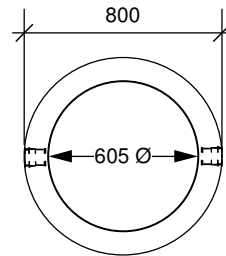

# TÊTE DE PUISARD

600 mm Ø

**Ouverture  
400 x 600 mm**

**Ouverture  
600 mm**

**Cadre encastré  
750 mm**

**Cadre encastré  
450 x 900 mm, M.T.Q.**

Fabriquée conformément à la norme BNQ 2622-420

**fortier2000.com**