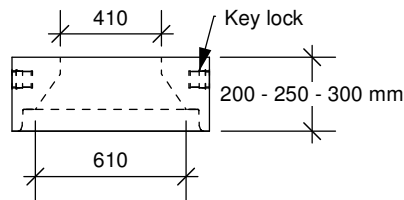

# TÊTE DE PUISARD

600 mm Ø

**Ouverture  
400 x 600 mm**

**Ouverture  
600 mm**

**Cadre encastré  
750 mm**

**Cadre encastré  
450 x 900 mm, M.T.Q.**

Fabriquée conformément à la norme BNQ 2622-420

**fortier2000.com**