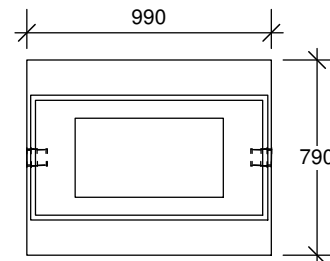

# TÊTE DE PUISARD

600 mm Ø

**Ouverture  
400 x 600 mm**

**Ouverture  
600 mm**

**Cadre encastré  
750 mm**

**Cadre encastré  
450 x 900 mm, M.T.Q.**

Fabriquée conformément à la norme BNQ 2622-420

**fortier2000.com**