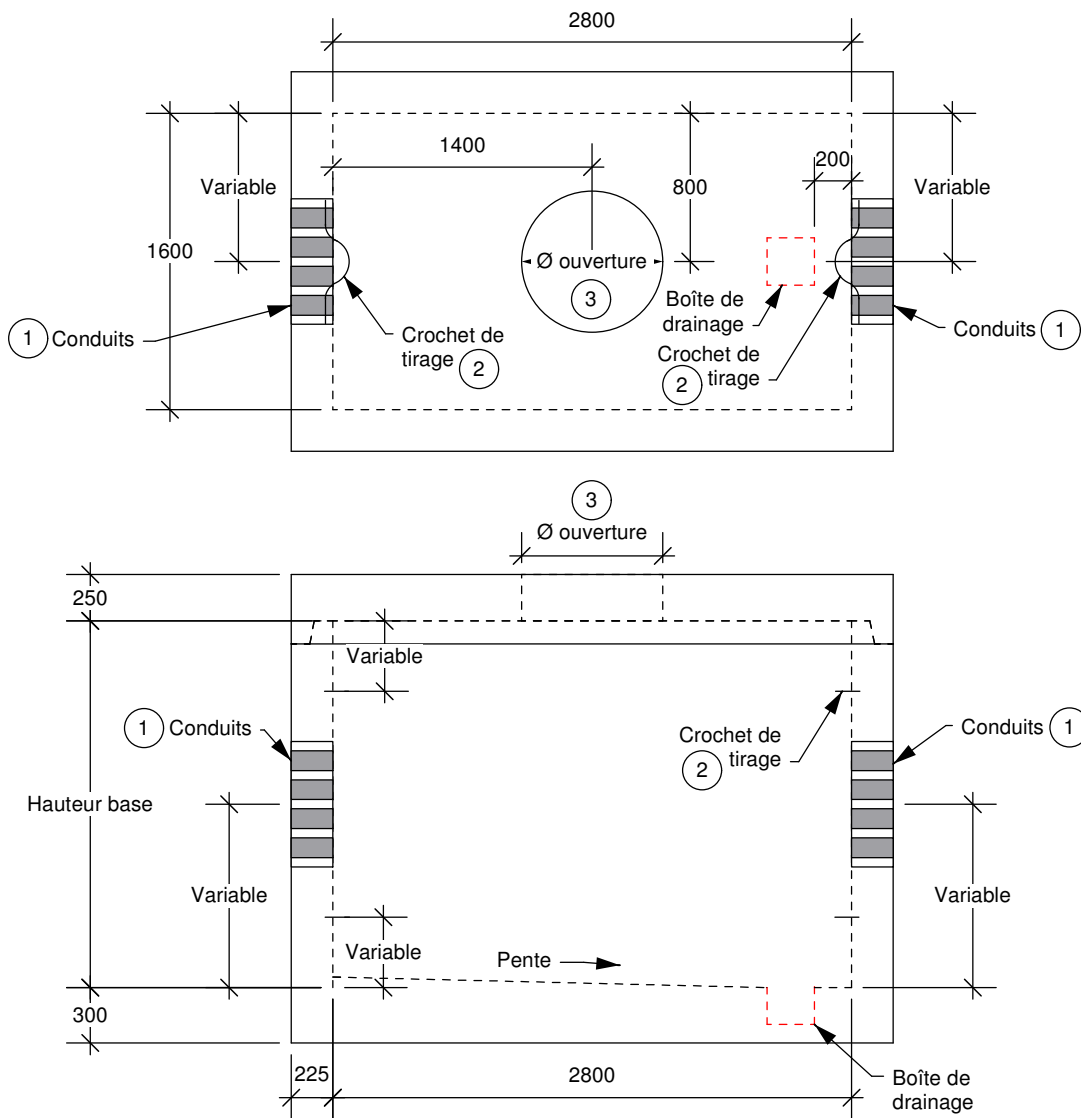

# PUITS DE TIRAGE

## 1600 x 2800 mm

Fabriqué conformément à la norme BNQ 2622-420.

- ① Le diamètre, le nombre ainsi que l'emplacement des conduits sont variables selon les besoins.
- ② Le nombre de crochets de tirage et l'emplacement de ceux-ci sont variables selon les besoins.
- ③ Possibilité d'ajouter une cheminée si requise.