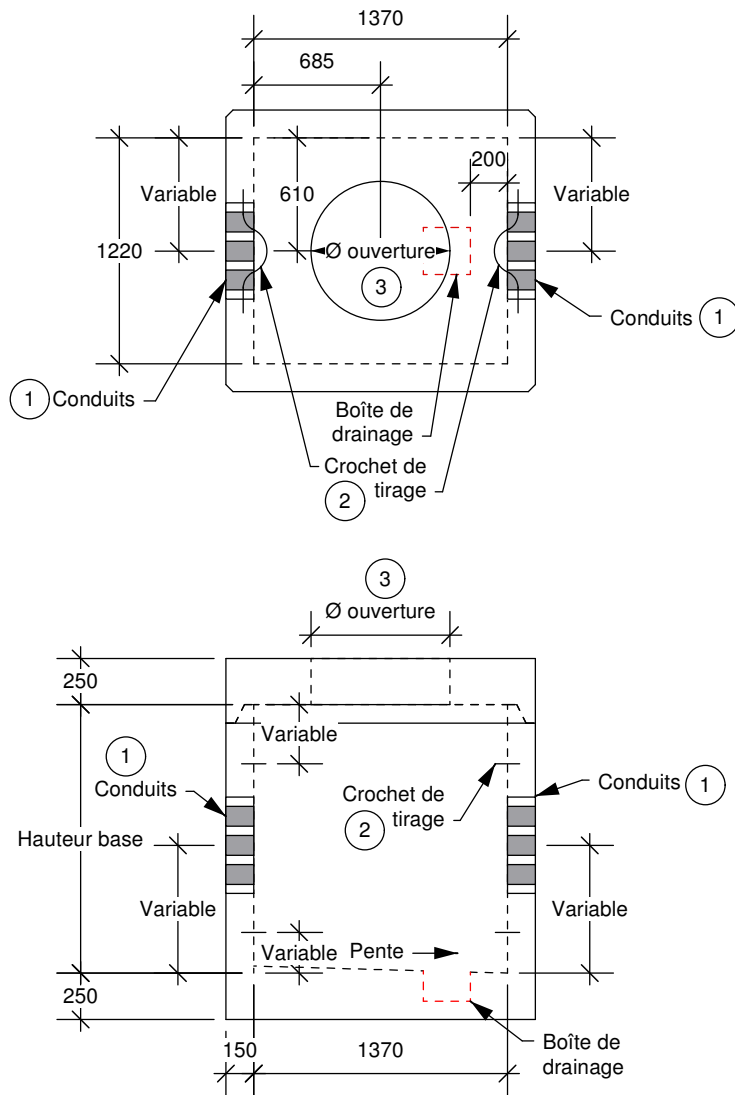

# PUITS DE TIRAGE

## 1220 x 1370 mm

Fabriqué conformément à la norme BNQ 2622-420.

- ① Le diamètre, le nombre ainsi que l'emplacement des conduits sont variables selon les besoins.
- ② Le nombre de crochets de tirage et l'emplacement de ceux-ci sont variables selon les besoins.
- ③ Possibilité d'ajouter une cheminée si requise.