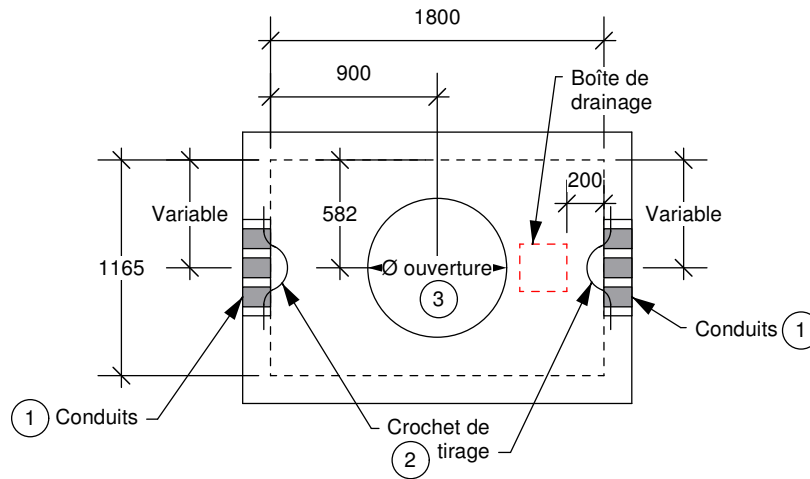

PUITS DE TIRAGE

1165 x 1800 mm

Fabriqué conformément à la norme BNQ 2622-420.

- ① Le diamètre, le nombre ainsi que l'emplacement des conduits sont variables selon les besoins.
- ② Le nombre de crochets de tirage et l'emplacement de ceux-ci sont variables selon les besoins.
- ③ Possibilité d'ajouter une cheminée si requise.