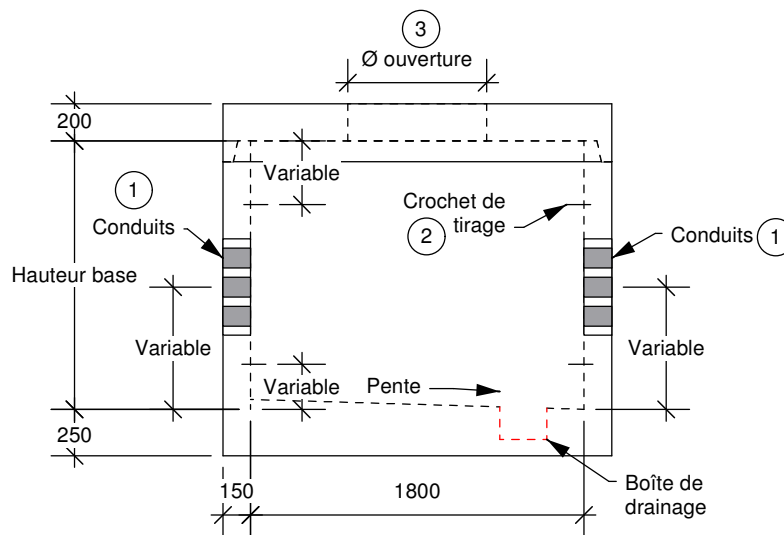

PUITS DE TIRAGE

1165 x 1800 mm

Fabriqué conformément à la norme BNQ 2622-420.

- ① Le diamètre, le nombre ainsi que l'emplacement des conduits sont variables selon les besoins.
- ② Le nombre de crochets de tirage et l'emplacement de ceux-ci sont variables selon les besoins.
- ③ Possibilité d'ajouter une cheminée si requise.