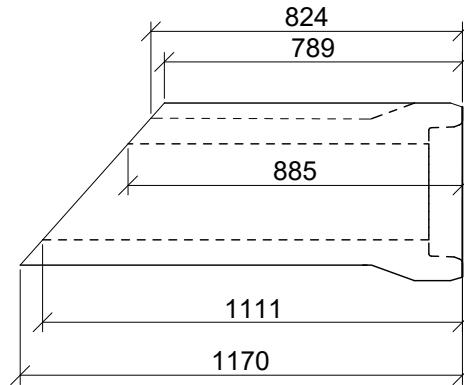

GAINE DE PROTECTION sans armature

250 mm Ø

GAINE DE PROTECTION BISEAUTÉE 1.17M.Lin

GAINE DE PROTECTION BISEAUTÉE 1.17M.Lin

GAINE DE PROTECTION BISEAUTÉE 1.17M.Lin

fortier2000.com

Saint-Henri-de-Lévis (Qc)
#Tél.: 418-882-2205