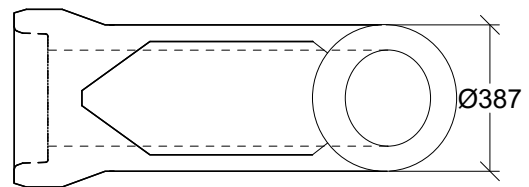

GAINE DE PROTECTION sans armature

250 mm Ø

GAINE DE PROTECTION BISEAUTÉE 1.17M.Lin

GAINE DE PROTECTION BISEAUTÉE 1.17M.Lin

GAINE DE PROTECTION BISEAUTÉE 1.17M.Lin

fortier2000.com

Saint-Henri-de-Lévis (Qc)
#Tél.: 418-882-2205