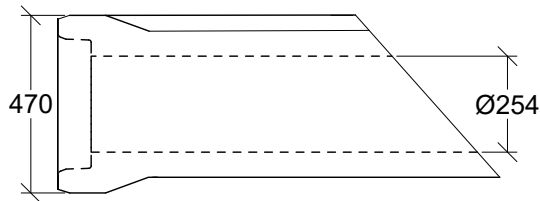

GAINE DE PROTECTION sans armature

250 mm Ø

GAINE DE PROTECTION BISEAUTÉE 1.17M.Lin

GAINE DE PROTECTION BISEAUTÉE 1.17M.Lin

GAINE DE PROTECTION BISEAUTÉE 1.17M.Lin

fortier2000.com

Saint-Henri-de-Lévis (Qc)
#Tél.: 418-882-2205