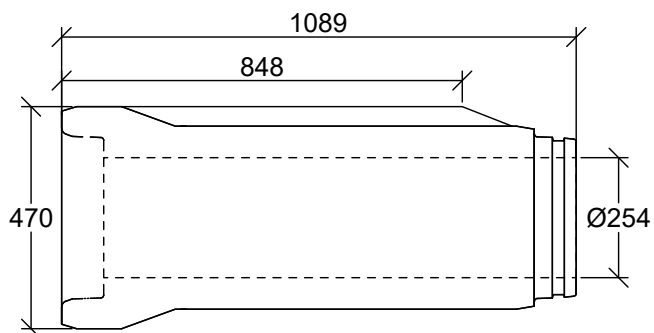

GAINE DE PROTECTION - SANS ARMATURE

250mmØ

GAINE 1.0 M LIN.

GAINE DE PROTECTION BISEAUTÉE 1.17M.Lin

GAINE 1.0 M LIN.

GAINE DE PROTECTION BISEAUTÉE 1.17M.Lin

GAINE 1.0 M LIN.

GAINE DE PROTECTION BISEAUTÉE 1.17M.Lin