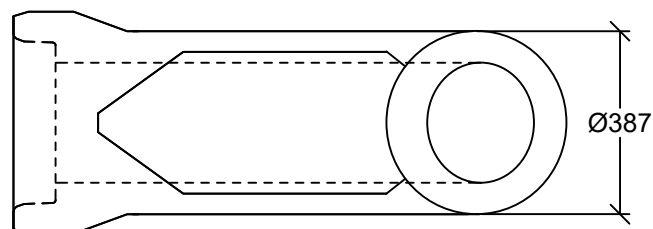

GAINE DE PROTECTION - SANS ARMATURE

250mmØ

GAINE 1.0 M LIN.

GAINE DE PROTECTION BISEAUTÉE 1.17M.Lin

GAINE 1.0 M LIN.

GAINE DE PROTECTION BISEAUTÉE 1.17M.Lin

GAINE 1.0 M LIN.

GAINE DE PROTECTION BISEAUTÉE 1.17M.Lin