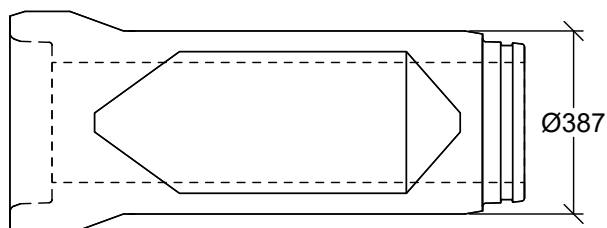

GAINE DE PROTECTION - SANS ARMATURE

250mmØ

GAINE 1.0 M LIN.

GAINE DE PROTECTION BISEAUTÉE 1.17M.Lin

GAINE 1.0 M LIN.

GAINE DE PROTECTION BISEAUTÉE 1.17M.Lin

GAINE 1.0 M LIN.

GAINE DE PROTECTION BISEAUTÉE 1.17M.Lin