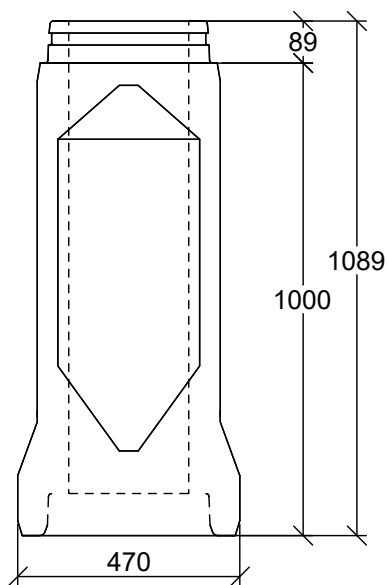

GAINE DE PROTECTION - SANS ARMATURE

250mmØ

GAINE 1.0 M LIN.

GAINE DE PROTECTION BISEAUTÉE 1.17M.Lin

GAINE 1.0 M LIN.

GAINE DE PROTECTION BISEAUTÉE 1.17M.Lin

GAINE 1.0 M LIN.

GAINE DE PROTECTION BISEAUTÉE 1.17M.Lin