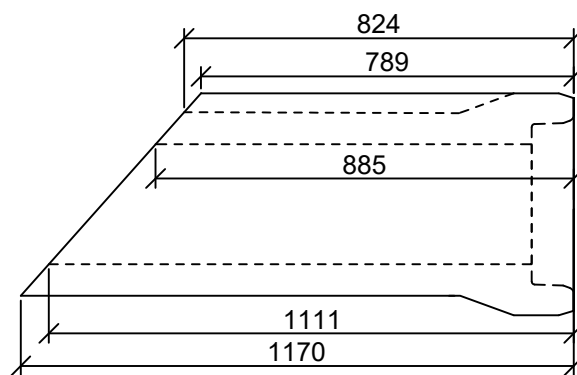

GAINE DE PROTECTION - SANS ARMATURE

250mmØ

GAINE 1.0 M LIN.

GAINE DE PROTECTION BISEAUTÉE 1.17M.Lin

GAINE 1.0 M LIN.

GAINE DE PROTECTION BISEAUTÉE 1.17M.Lin

GAINE 1.0 M LIN.

GAINE DE PROTECTION BISEAUTÉE 1.17M.Lin