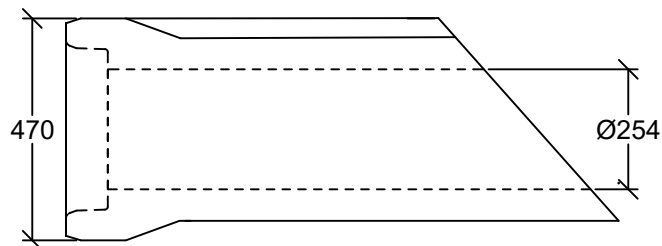

GAINE DE PROTECTION - SANS ARMATURE

250mmØ

GAINE 1.0 M LIN.

GAINE DE PROTECTION BISEAUTÉE 1.17M.Lin

GAINE 1.0 M LIN.

GAINE DE PROTECTION BISEAUTÉE 1.17M.Lin

GAINE 1.0 M LIN.

GAINE DE PROTECTION BISEAUTÉE 1.17M.Lin