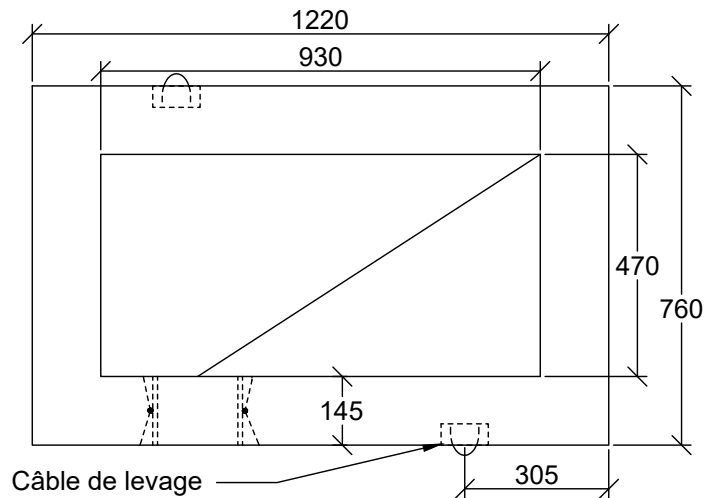

RECEPTACLE

Grille 450 x 900mm

Vue en Plan

Vue en Élévation

Vue en Profil