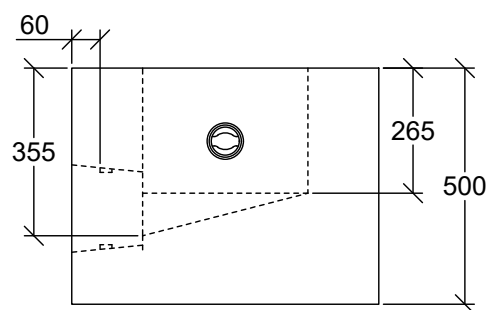

RECEPTACLE

Grille 350 x 600mm

Vue en Plan

Vue en Élévation

Vue en Profil