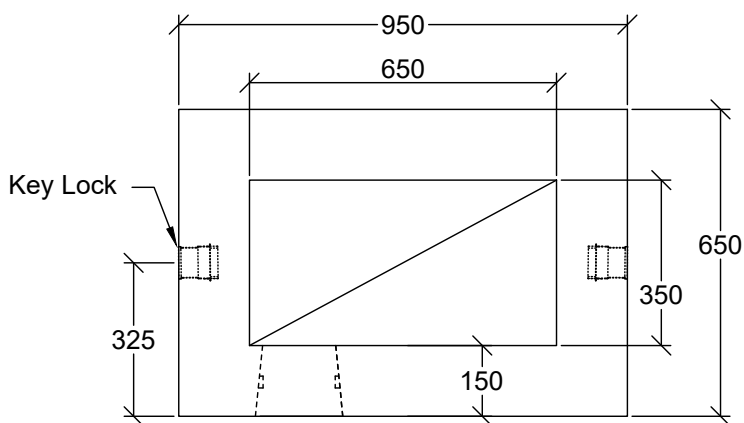

RECEPTACLE

Grille 350 x 600mm

Vue en Plan

Vue en Élévation

Vue en Profil