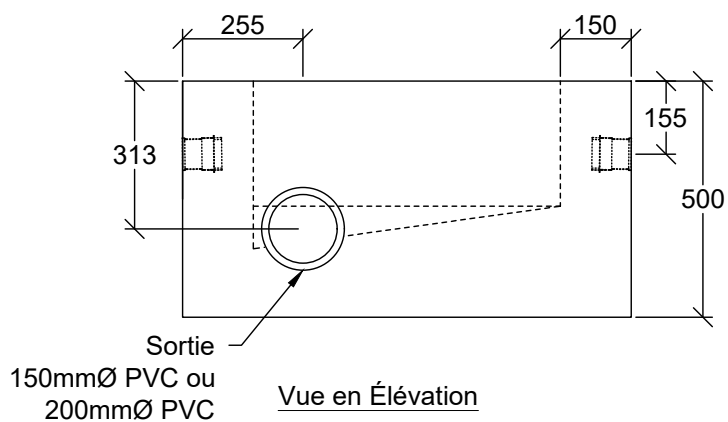

RECEPTACLE

Grille 350 x 600mm

Vue en Plan

Vue en Élévation

Vue en Profil