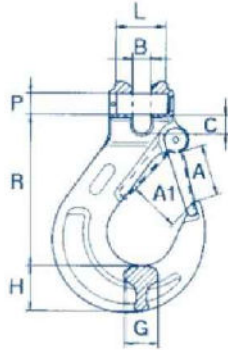

Appareil De Levage - Key Lock

Catena Chain Kette		Codice Code Code	A	A1	B	C	G	H	R	PxL	Peso Weight Poids Gewicht	W.L.L.
mm	inch		mm	mm	mm	mm	mm	mm	mm	mm	Kg	Kg
5-6	7/32-1/4	CBX 06SF	26	19	7,2	8	15	20	69	7,5x17,5	0,25	1400
7	9/32	CBX 07SF	34	26	9,5	10	19	28	95	9x22,5	0,55	1900
8	5/16	CBX 08SF	34	26	9,5	10	19	28	95	10x22,5	0,50	2500
10	3/8	CBX 10SF	40	31	12	13,5	25	33	110	13x29,5	1,00	4000
13	1/2	CBX 13SF	51	40	15	17	30	40	136	16x37	1,70	6700
16	5/8	CBX 16SF	56	45	18	22	37	48	155	20x52	3,20	10000
20	3/4	CBX 20SF	80	53	23	26	51	62	186	24x73	5,00	16000
22	7/8	CBX 22SF	70	62	25	29	50	63	210	26x72	12,3	19000

Dispositif pour Key Lock inséré dans le béton

Dispositif pour Key Lock inséré dans le béton