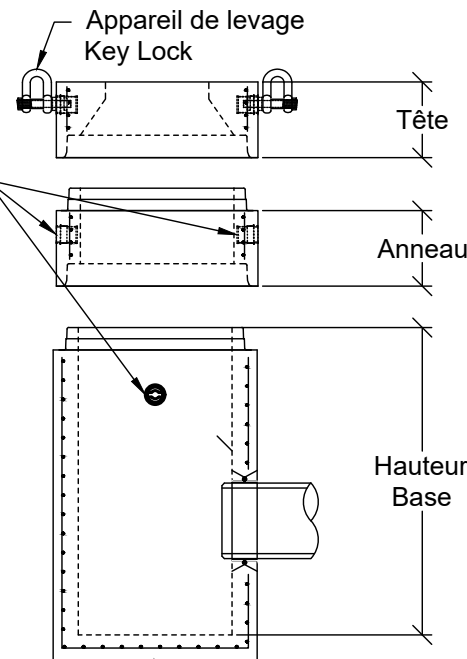

Appareil De Levage - Key Lock

Catena Chain Kette		Codice Code Code	A	A1	B	C	G	H	R	PxL	Peso Weight Poids Gewicht	W.L.L.
mm	inch		mm	mm	mm	mm	mm	mm	mm	mm	Kg	Kg
5-6	7/32-1/4	CBX 06SF	26	19	7,2	8	15	20	69	7,5x17,5	0,25	1400
7	9/32	CBX 07SF	34	26	9,5	10	19	28	95	9x22,5	0,55	1900
8	5/16	CBX 08SF	34	26	9,5	10	19	28	95	10x22,5	0,50	2500
10	3/8	CBX 10SF	40	31	12	13,5	25	33	110	13x29,5	1,00	4000
13	1/2	CBX 13SF	51	40	15	17	30	40	136	16x37	1,70	6700
16	5/8	CBX 16SF	56	45	18	22	37	48	155	20x52	3,20	10000
20	3/4	CBX 20SF	80	53	23	26	51	62	186	24x73	5,00	16000
22	7/8	CBX 22SF	70	62	25	29	50	63	210	26x72	12,3	19000

Dispositif pour Key Lock inséré dans le béton

Dispositif pour Key Lock inséré dans le béton