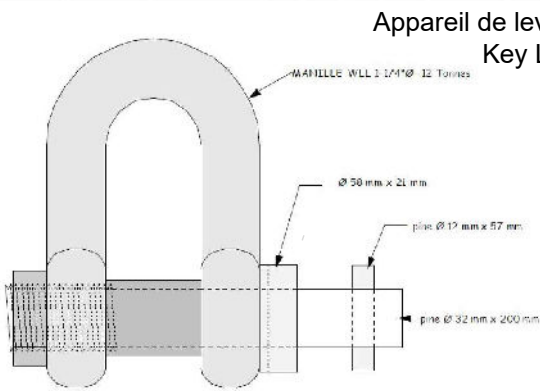

Appareil De Levage - Key Lock

Catena Chain Kette		Codice Code Code	A	A1	B	C	G	H	R	PxL	Peso Weight Poids Gewicht	W.L.L.
mm	inch		mm	mm	mm	mm	mm	mm	mm	mm	Kg	Kg
5-6	7/32-1/4	CBX 06SF	26	19	7,2	8	15	20	69	7,5x17,5	0,25	1400
7	9/32	CBX 07SF	34	26	9,5	10	19	28	95	9x22,5	0,55	1900
8	5/16	CBX 08SF	34	26	9,5	10	19	28	95	10x22,5	0,50	2500
10	3/8	CBX 10SF	40	31	12	13,5	25	33	110	13x29,5	1,00	4000
13	1/2	CBX 13SF	51	40	15	17	30	40	136	16x37	1,70	6700
16	5/8	CBX 16SF	56	45	18	22	37	48	155	20x52	3,20	10000
20	3/4	CBX 20SF	80	53	23	26	51	62	186	24x73	5,00	16000
22	7/8	CBX 22SF	70	62	25	29	50	63	210	26x72	12,3	19000

Dispositif pour Key Lock inséré dans le béton

Dispositif pour Key Lock inséré dans le béton