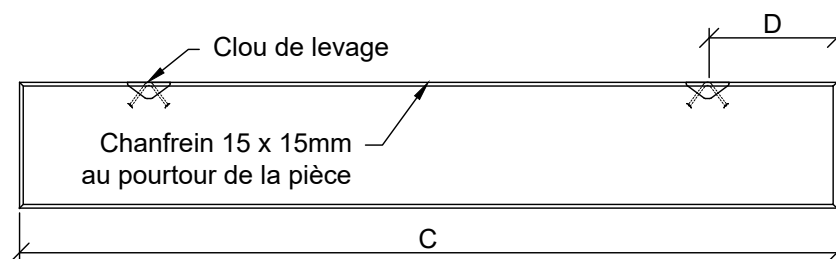

300 @ 3000mm - Détail A

Parafouille	A	B	C	D	Poids (kg)
300 @ 450mm	300	600	1800	305	780
525 @ 600mm	300	600	2300	305	995
750 @ 900mm	300	600	3350	600	1450
1050 @ 1200mm	300	600	4400	900	1925
1350 @ 1650mm	300	1000	4050	900	2925
1800mm	300	1000	4200	900	3025
2100mm	300	1000	4500	900	3250
2400mm	300	1000	4800	1100	3475
2700mm	300	1000	5100	1150	3675
3000mm	300	1000	5400	1250	3900