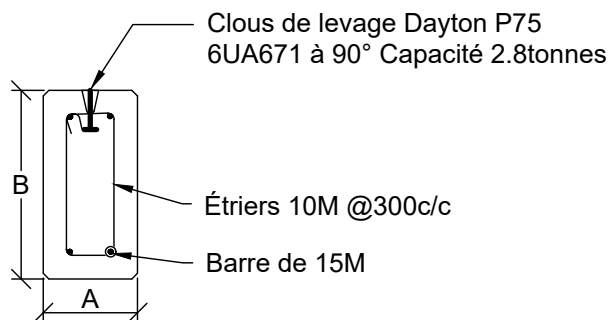

300 @ 3000mm - Détail A

Parafouille	A	B	C	D	Poids (kg)
300 @ 450mm	300	600	1800	305	780
525 @ 600mm	300	600	2300	305	995
750 @ 900mm	300	600	3350	600	1450
1050 @ 1200mm	300	600	4400	900	1925
1350 @ 1650mm	300	1000	4050	900	2925
1800mm	300	1000	4200	900	3025
2100mm	300	1000	4500	900	3250
2400mm	300	1000	4800	1100	3475
2700mm	300	1000	5100	1150	3675
3000mm	300	1000	5400	1250	3900