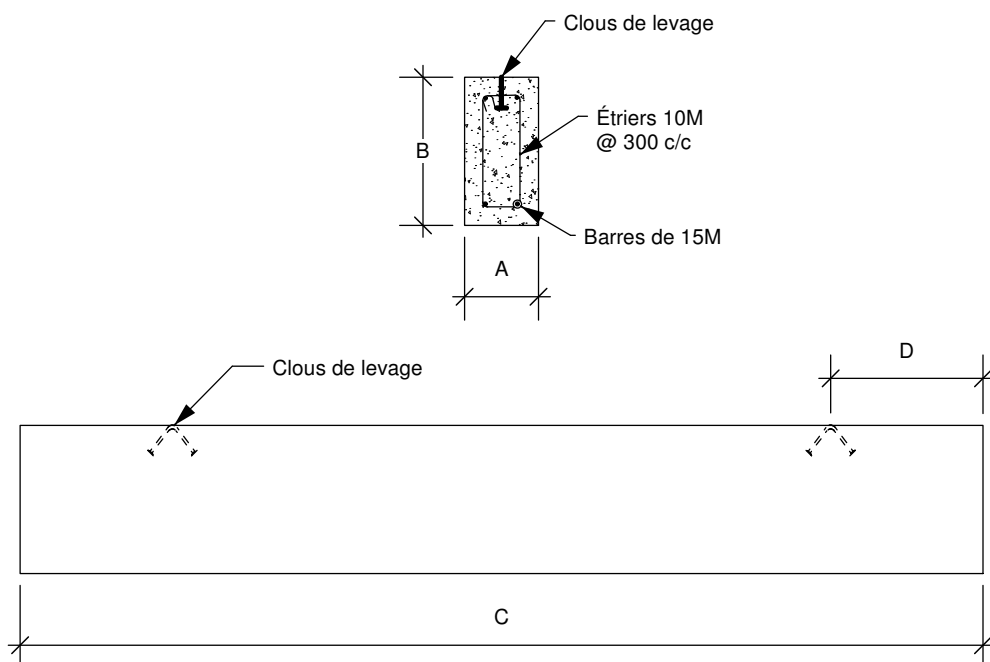

## Pour TBA 300 @ 2100 mm Ø Détail A

Parafouille	A	B	C	D	Poids
300 à 450mm	300	400	1800	305	525kg
525 à 600mm	300	400	2300	305	675kg
750 à 900mm	300	400	3350	600	975kg
1050 à 1200mm	300	600	4400	900	1925kg
1350 à 1650mm	300	1000	4050	900	2925kg
1800mm	300	1000	4200	900	3050kg
2100mm	300	1000	4500	900	3250kg
2400mm	300	1000	4800	900	3475kg