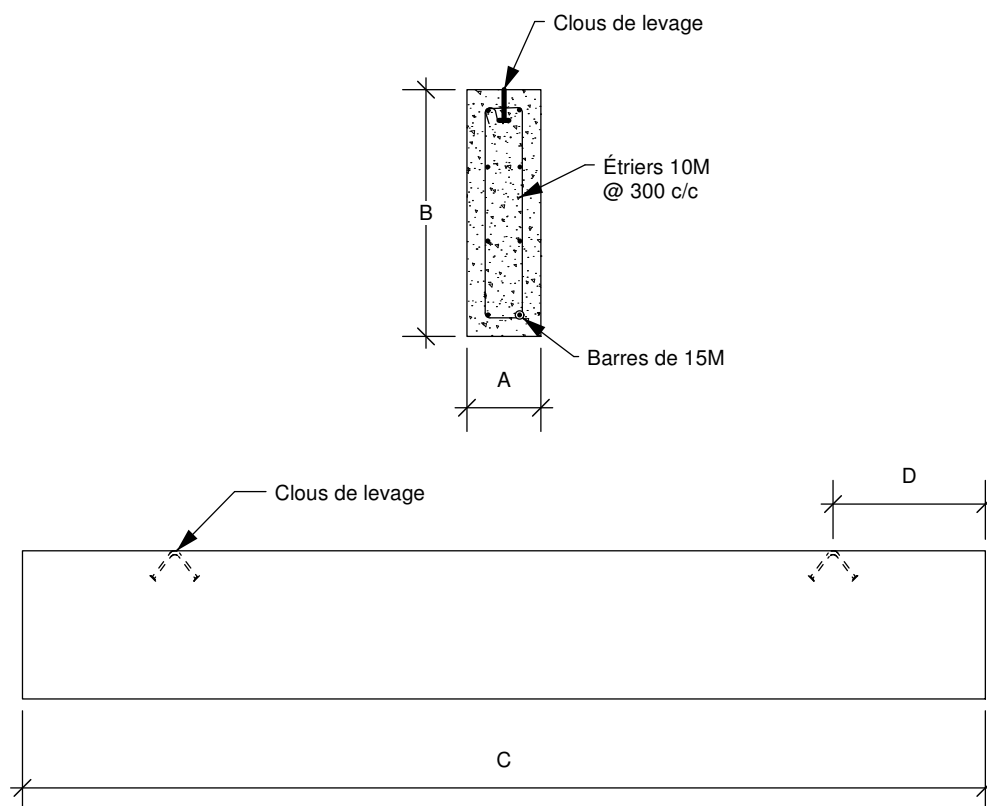

PARAFOUILLES

Pour TBA 300 @ 1200 mm Ø Détail B

Parafouille	A	B	C	D	Poids
250 à 450mm	300	1000	1800	305	1325kg
525 à 600mm	300	1000	2300	305	1675kg
750 à 900mm	300	1000	3350	600	2475kg
1050 à 1200mm	300	1000	4400	900	3200kg