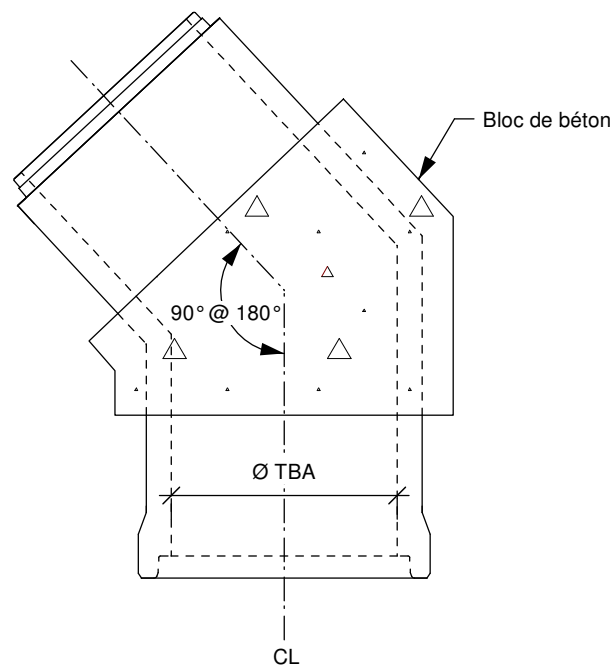

COUDE SUR TBA

250 @ 1800 mm Ø

Fabriqué conformément à la norme BNQ 2622-126

146 rue Commerciale
St-Henri de Lévis (Qc)
G0R 3E0

FORTIER
2000 LTÉE

Tél: 418-882-2205
Fax: 418-882-2067
www.fortier2000.com

3 Mars 2016

TB-20