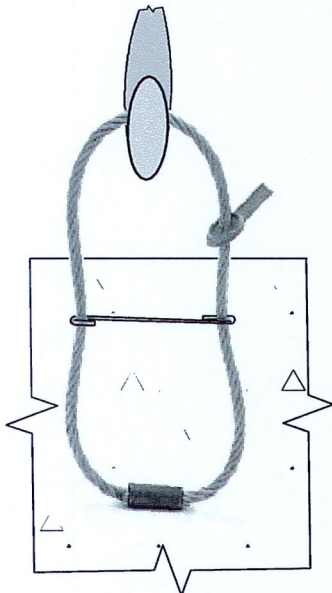

SYSTÈMES DE LEVAGE POUR REGARD ET PUISARD

CABLE DE LEVAGE
REGARDS 9000 @ 24000

SYSTÈME DE LEVAGE POUR
BASES DE PUISARDS DE 6000@9000 & OU
ANNEAUX ET TÊTES DE REGARDS ET PUISARDS
DE 6000@9000