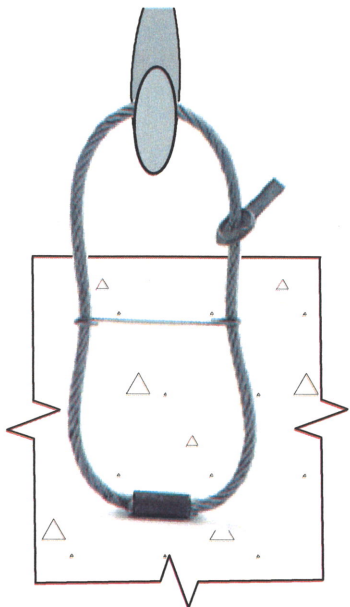

TUVICO

SYSTÈME DE LEVAGE POUR REGARDS ET PUISARDS

CABLE DE LEVAGE
REGARDS 9000 @ 24000

APPAREILLE DE LEVAGE POUR
BASES DE PUISARDS DE 6000@9000 & OU
ANNEAUX ET TÊTES DE REGARDS ET PUISARDS
DE 6000@9000