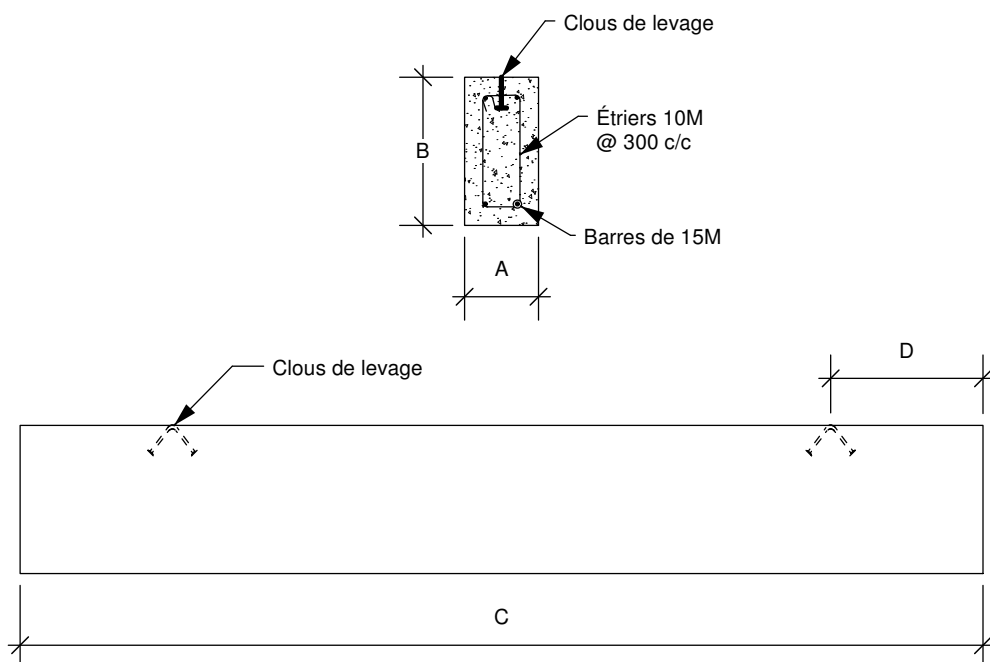

PARAFOUILLES

Pour TBA 300 @ 2100 mm Ø Détail A

Parafouille	A	B	C	D	Poids
300 à 450mm	300	400	1800	305	525kg
525 à 600mm	300	400	2300	305	675kg
750 à 900mm	300	400	3350	600	975kg
1050 à 1200mm	300	600	4400	900	1925kg
1350 à 1650mm	300	1000	4050	900	2925kg
1800mm	300	1000	4200	900	3050kg
2100mm	300	1000	4500	900	3250kg
2400mm	300	1000	4800	900	3475kg

Pour TBA 300 @ 1200 mm Ø Détail B

Parafouille	A	B	C	D	Poids
250 à 450mm	300	1000	1800	305	1325kg
525 à 600mm	300	1000	2300	305	1675kg
750 à 900mm	300	1000	3350	600	2475kg
1050 à 1200mm	300	1000	4400	900	3200kg