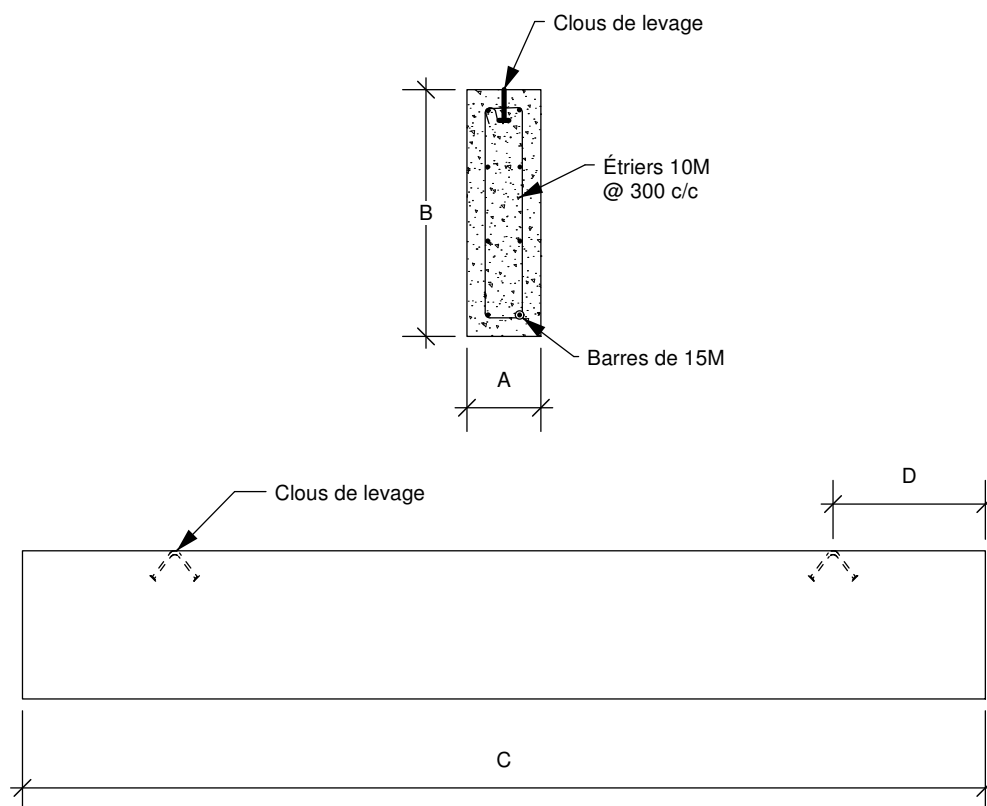

PARAFOUILLES

Pour TBA 300 @ 2100 mm Ø Détail A

Parafouille	A	B	C	D	Poids
300 à 450mm	300	400	1800	305	525kg
525 à 600mm	300	400	2300	305	675kg
750 à 900mm	300	400	3350	600	975kg
1050 à 1200mm	300	600	4400	900	1925kg
1350 à 1650mm	300	1000	4050	900	2925kg
1800mm	300	1000	4200	900	3050kg
2100mm	300	1000	4500	900	3250kg
2400mm	300	1000	4800	900	3475kg

Pour TBA 300 @ 1200 mm Ø Détail B

Parafouille	A	B	C	D	Poids
250 à 450mm	300	1000	1800	305	1325kg
525 à 600mm	300	1000	2300	305	1675kg
750 à 900mm	300	1000	3350	600	2475kg
1050 à 1200mm	300	1000	4400	900	3200kg