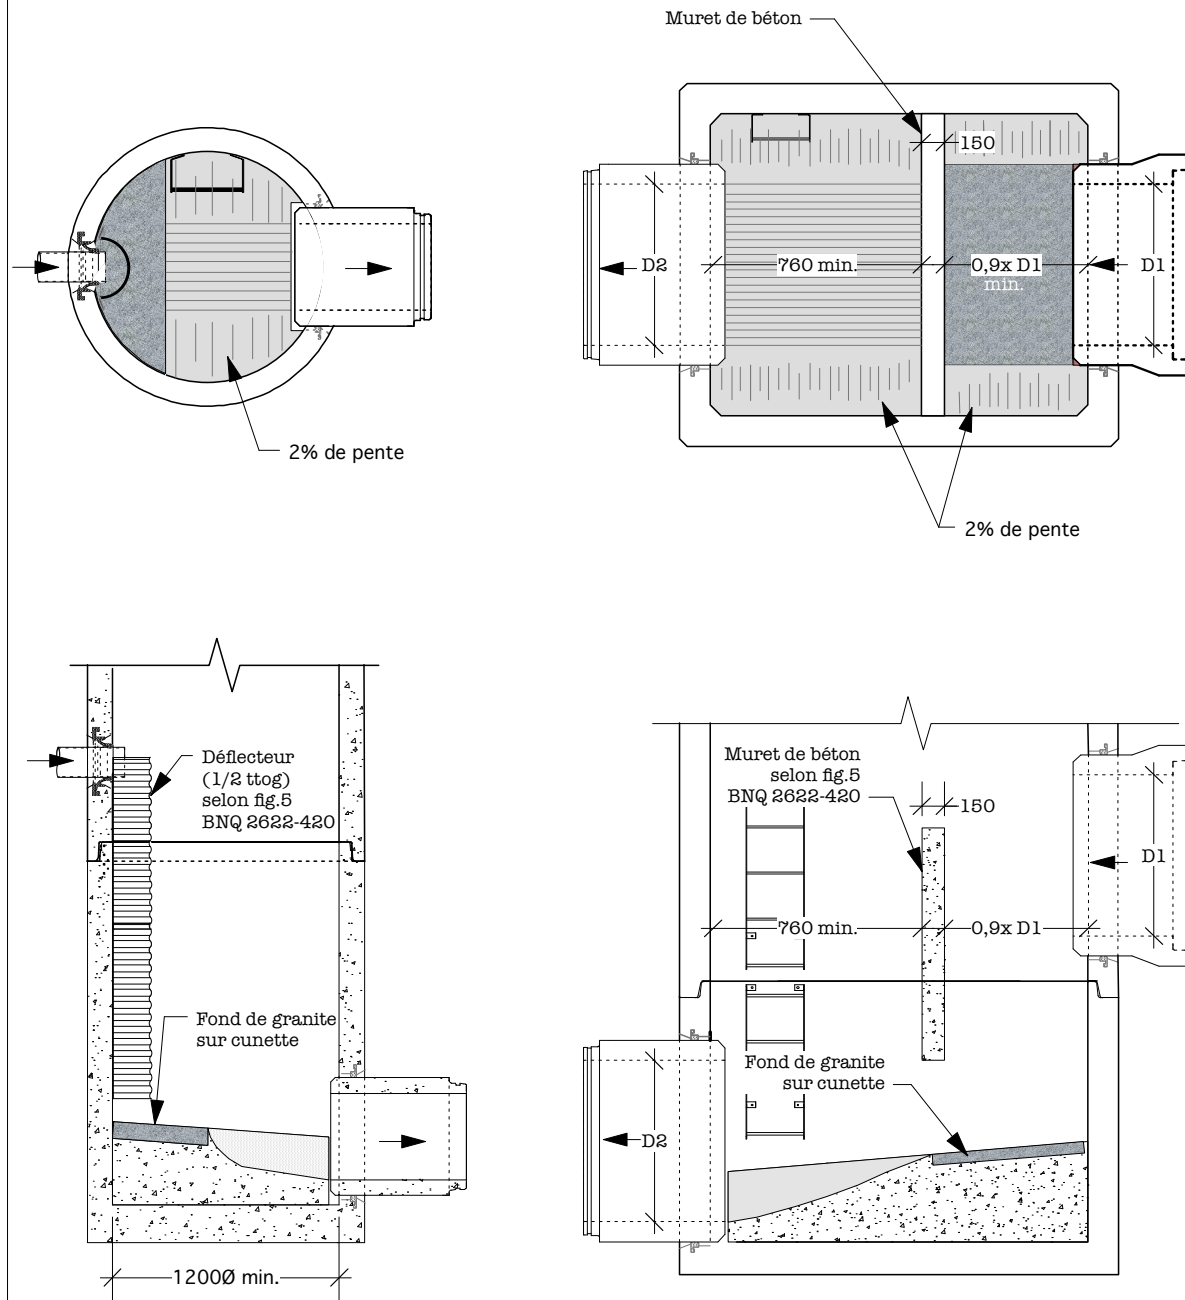

CHUTE & FOND GRANITE

Notes : Fabriqué conformément à la norme BNQ. 2622-420
 figure 5 (regard à chute forme circulaire et polygonale)
 Il est fortement recommandé d'utiliser le lubrifiant
 approuvé et disponible chez Tuvico.