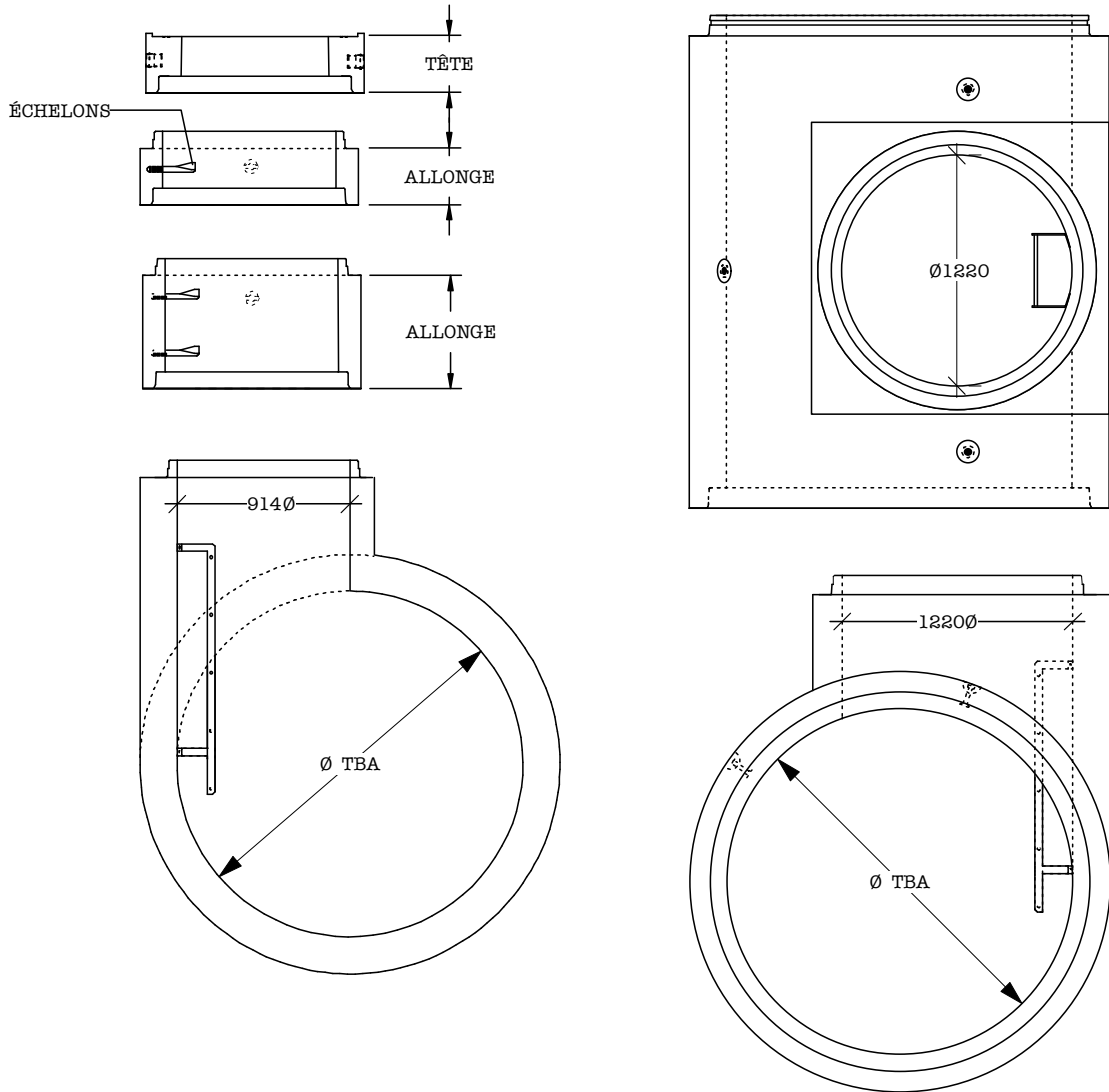

## CHEMINÉE Ø SUR TBA

Notes : Conduite min : 1050 mm

Cheminée possible également sur 600Ø et 750Ø

Fabriqué conformément à la norme BNQ. 2622-420 & 2622-126.

Il est fortement recommandé d'utiliser le lubrifiant  
approuvé et disponible chez Tuvico.