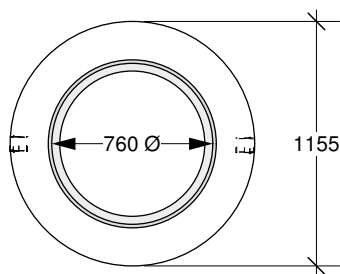

## 900 mm

Tête de 900 mm ouv. 600 mm

Tête de 900 mm ouv. 775 mm

Tête de 900 mm cadre encastré 760 mm

Fabriqué conformément à la norme BNQ 2622-420

① Hauteurs de 200, 250 et 300 mm

146 rue Commerciale  
St-Henri de Lévis (Qc)  
GOR 3E0