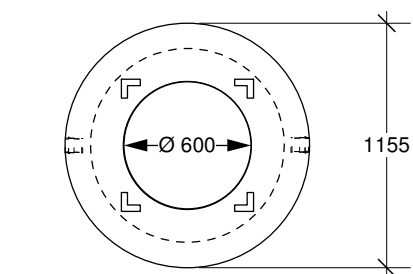

## 900 mm

Tête de 900 mm ouv. 600 mm

Tête de 900 mm ouv. 775 mm

Tête de 900 mm cadre encastré 760 mm

Fabriqué conformément à la norme BNQ 2622-420

① Hauteurs de 200, 250 et 300 mm

146 rue Commerciale  
St-Henri de Lévis (Qc)  
GOR 3E0