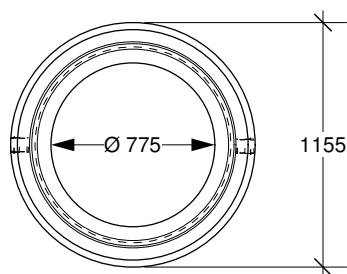

## 900 mm

Tête de 900 mm ouv. 600 mm

Tête de 900 mm ouv. 775 mm

Tête de 900 mm cadre encastré 760 mm

Fabriqué conformément à la norme BNQ 2622-420

① Hauteurs de 200, 250 et 300 mm

146 rue Commerciale  
St-Henri de Lévis (Qc)  
GOR 3E0