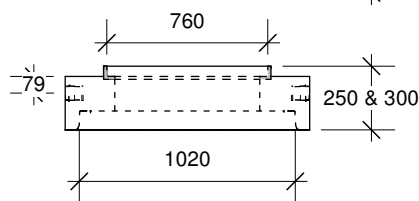

## 900 mm

Tête de 900 mm ouv. 600 mm

Tête de 900 mm ouv. 775 mm

Tête de 900 mm cadre encastré 760 mm

Fabriqué conformément à la norme BNQ 2622-420

① Hauteurs de 200, 250 et 300 mm

146 rue Commerciale  
St-Henri de Lévis (Qc)  
GOR 3E0