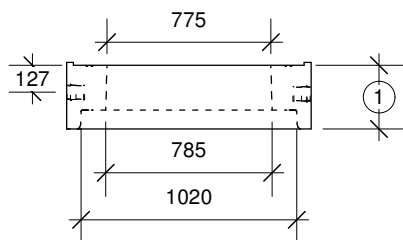

## 900 mm

Tête de 900 mm ouv. 600 mm

Tête de 900 mm ouv. 775 mm

Tête de 900 mm cadre encastré 760 mm

Fabriqué conformément à la norme BNQ 2622-420

① Hauteurs de 200, 250 et 300 mm

146 rue Commerciale  
St-Henri de Lévis (Qc)  
GOR 3E0