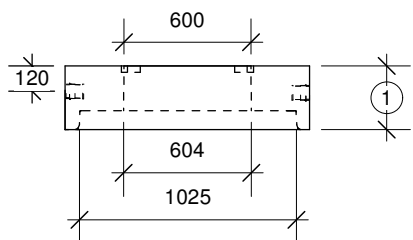

## 900 mm

Tête de 900 mm ouv. 600 mm

Tête de 900 mm ouv. 775 mm

Tête de 900 mm cadre encastré 760 mm

Fabriqué conformément à la norme BNQ 2622-420

① Hauteurs de 200, 250 et 300 mm

146 rue Commerciale  
St-Henri de Lévis (Qc)  
GOR 3E0