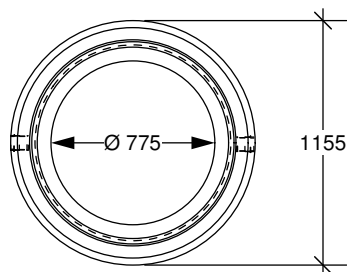

## 900 mm

Tête de 900 mm ouv. 600 mm

Tête de 900 mm ouv. 775 mm

Tête de 900 mm cadre encastré 760 mm

Fabriqué conformément à la norme BNQ 2622-420

① Hauteurs de 200, 250 et 300 mm

146 rue Commerciale  
St-Henri de Lévis (Qc)  
GOR 3E0