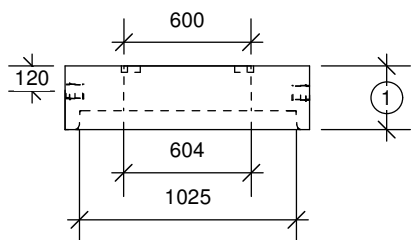

## 900 mm

Tête de 900 mm ouv. 600 mm

Tête de 900 mm ouv. 775 mm

Tête de 900 mm cadre encastré 760 mm

Fabriqué conformément à la norme BNQ 2622-420

① Hauteurs de 200, 250 et 300 mm

146 rue Commerciale  
St-Henri de Lévis (Qc)  
GOR 3E0