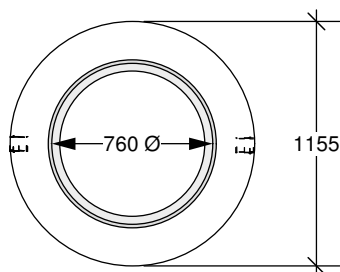

## 900 mm

Tête de 900 mm ouv. 600 mm

Tête de 900 mm ouv. 775 mm

Tête de 900 mm cadre encastré 760 mm

Fabriqué conformément à la norme BNQ 2622-420

① Hauteurs de 200, 250 et 300 mm

146 rue Commerciale  
St-Henri de Lévis (Qc)  
GOR 3E0