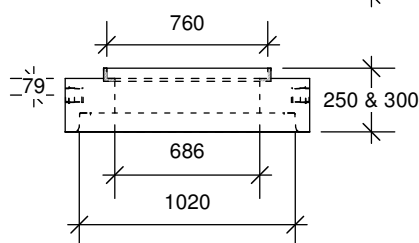

## 900 mm

Tête de 900 mm ouv. 600 mm

Tête de 900 mm ouv. 775 mm

Tête de 900 mm cadre encastré 760 mm

Fabriqué conformément à la norme BNQ 2622-420

① Hauteurs de 200, 250 et 300 mm

146 rue Commerciale  
St-Henri de Lévis (Qc)  
GOR 3E0