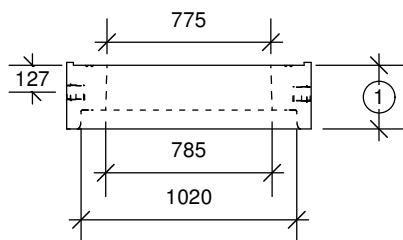

## 900 mm

Tête de 900 mm ouv. 600 mm

Tête de 900 mm ouv. 775 mm

Tête de 900 mm cadre encastré 760 mm

Fabriqué conformément à la norme BNQ 2622-420

① Hauteurs de 200, 250 et 300 mm

146 rue Commerciale  
St-Henri de Lévis (Qc)  
GOR 3E0