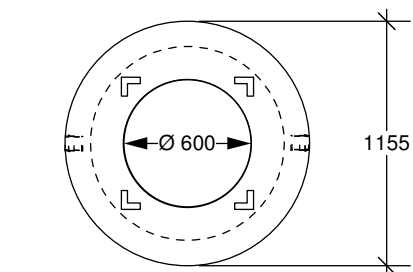

## 900 mm

Tête de 900 mm ouv. 600 mm

Tête de 900 mm ouv. 775 mm

Tête de 900 mm cadre encastré 760 mm

Fabriqué conformément à la norme BNQ 2622-420

① Hauteurs de 200, 250 et 300 mm

146 rue Commerciale  
St-Henri de Lévis (Qc)  
GOR 3E0