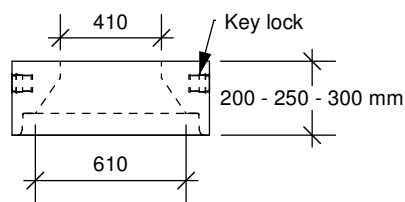

# TÊTE DE PUISARD

600 mm Ø

**Ouverture  
400 x 600 mm**

**Ouverture  
600 mm**

**Cadre encastré  
750 mm**

**Cadre encastré  
450 x 900 mm, M.T.Q.**

Fabriqué conformément à la norme BNQ 2622-420

146 rue Commerciale  
St-Henri de Lévis (Qc)  
G0R 3E0