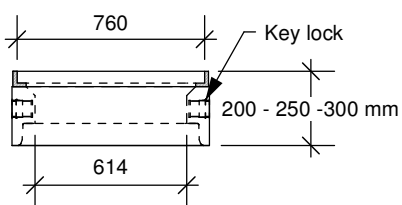

# TÊTE DE PUISARD

600 mm Ø

**Ouverture  
400 x 600 mm**

**Ouverture  
600 mm**

**Cadre encastré  
750 mm**

**Cadre encastré  
450 x 900 mm, M.T.Q.**

Fabriqué conformément à la norme BNQ 2622-420

146 rue Commerciale  
St-Henri de Lévis (Qc)  
G0R 3E0