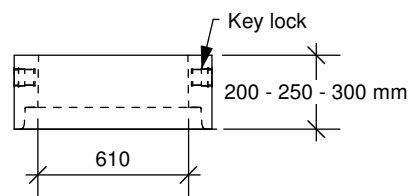

# TÊTE DE PUISARD

600 mm Ø

**Ouverture  
400 x 600 mm**

**Ouverture  
600 mm**

**Cadre encastré  
750 mm**

**Cadre encastré  
450 x 900 mm, M.T.Q.**

Fabriqué conformément à la norme BNQ 2622-420

146 rue Commerciale  
St-Henri de Lévis (Qc)  
G0R 3E0