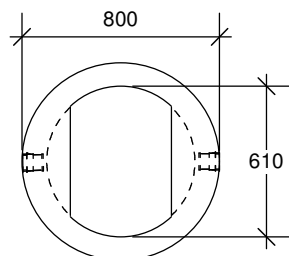

# TÊTE DE PUISARD

600 mm Ø

**Ouverture  
400 x 600 mm**

**Ouverture  
600 mm**

**Cadre encastré  
750 mm**

**Cadre encastré  
450 x 900 mm, M.T.Q.**

Fabriqué conformément à la norme BNQ 2622-420

146 rue Commerciale  
St-Henri de Lévis (Qc)  
G0R 3E0