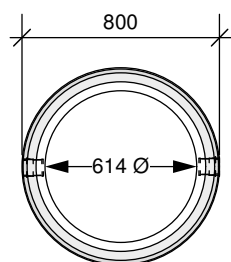

# TÊTE DE PUISARD

600 mm Ø

**Ouverture  
400 x 600 mm**

**Ouverture  
600 mm**

**Cadre encastré  
750 mm**

**Cadre encastré  
450 x 900 mm, M.T.Q.**

Fabriqué conformément à la norme BNQ 2622-420

146 rue Commerciale  
St-Henri de Lévis (Qc)  
G0R 3E0