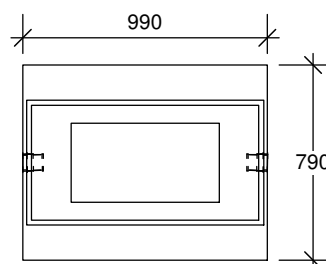

# TÊTE DE PUISARD

600 mm Ø

**Ouverture  
400 x 600 mm**

**Ouverture  
600 mm**

**Cadre encastré  
750 mm**

**Cadre encastré  
450 x 900 mm, M.T.Q.**

Fabriqué conformément à la norme BNQ 2622-420

146 rue Commerciale  
St-Henri de Lévis (Qc)  
G0R 3E0