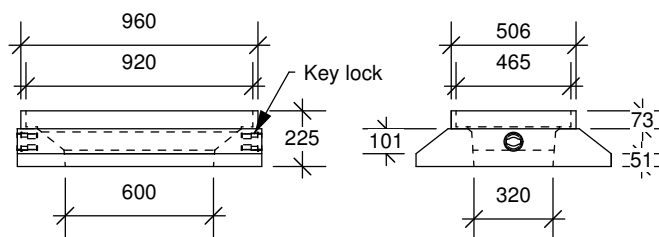

# TÊTE DE PUISARD

600 mm Ø

**Ouverture  
400 x 600 mm**

**Ouverture  
600 mm**

**Cadre encastré  
750 mm**

**Cadre encastré  
450 x 900 mm, M.T.Q.**

Fabriqué conformément à la norme BNQ 2622-420

146 rue Commerciale  
St-Henri de Lévis (Qc)  
G0R 3E0