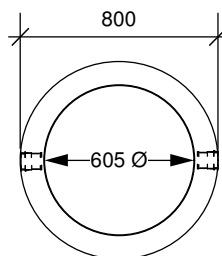

# TÊTE DE PUISARD

600 mm Ø

**Ouverture  
400 x 600 mm**

**Ouverture  
600 mm**

**Cadre encastré  
750 mm**

**Cadre encastré  
450 x 900 mm, M.T.Q.**

Fabriqué conformément à la norme BNQ 2622-420

146 rue Commerciale  
St-Henri de Lévis (Qc)  
G0R 3E0