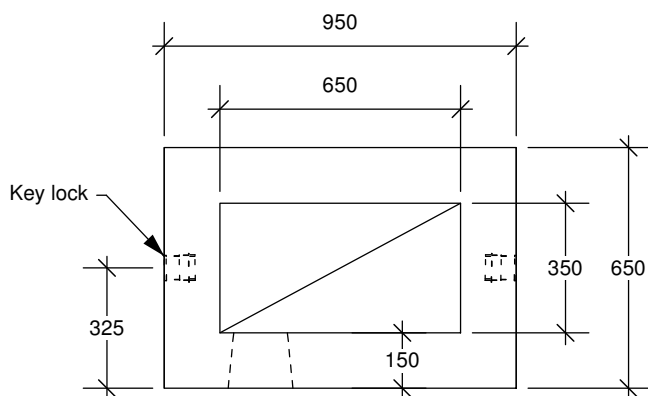

RÉCEPTACLE

Pour grille 350 x 600 mm

VUE EN PLAN

VUE EN ÉLÉVATION

VUE EN PROFIL