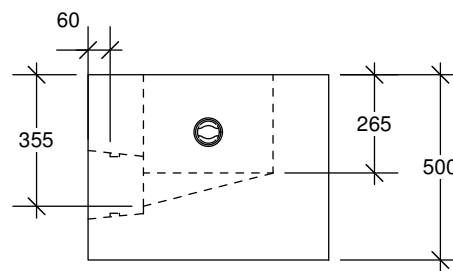

RÉCEPTACLE

Pour grille 350 x 600 mm

VUE EN PLAN

VUE EN ÉLÉVATION

VUE EN PROFIL