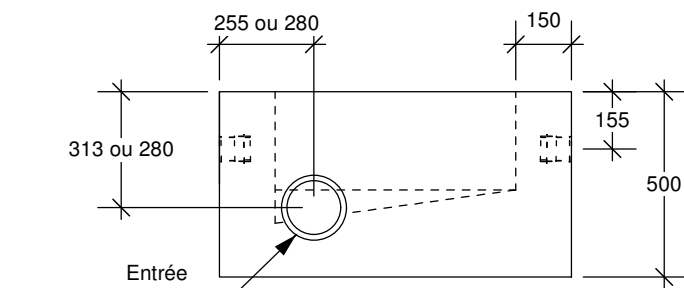

RÉCEPTACLE

Pour grille 350 x 600 mm

VUE EN PLAN

VUE EN ÉLÉVATION

VUE EN PROFIL