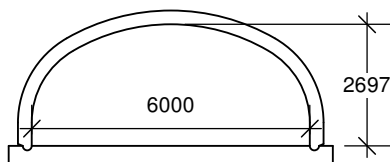

PONCEAU VOÛTÉ

CM2-AP6

TYPE 1
aire hydraulique 5,04 m.c.
rayon hydraulique 0,583 m

TYPE 2
aire hydraulique 14,56 m.c.
rayon hydraulique 0,951 m

TYPE 3
aire hydraulique 19,41 m.c.
rayon hydraulique 1,143 m

TYPE 4
aire hydraulique 16,90 m.c.
rayon hydraulique 1,031 m

TYPE 5
aire hydraulique 19,90 m.c.
rayon hydraulique 1,144 m

TYPE 6
aire hydraulique 10,38 m.c.
rayon hydraulique 0,728 m

TYPE 7
aire hydraulique 13,38 m.c.
rayon hydraulique 0,878 m

Selon CSA A23.4

146 rue Commerciale
St-Henri de Lévis (Qc)
GOR 3E0