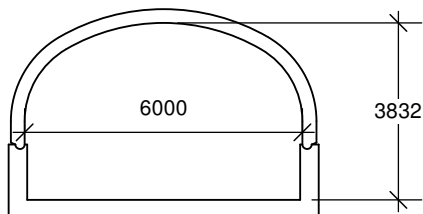

PONCEAU VOÛTÉ

CM2-AP6

TYPE 1
aire hydraulique 5,04 m.c.
rayon hydraulique 0,583 m

TYPE 2
aire hydraulique 14,56 m.c.
rayon hydraulique 0,951 m

TYPE 3
aire hydraulique 19,41 m.c.
rayon hydraulique 1,143 m

TYPE 4
aire hydraulique 16,90 m.c.
rayon hydraulique 1,031 m

TYPE 5
aire hydraulique 19,90 m.c.
rayon hydraulique 1,144 m

TYPE 6
aire hydraulique 10,38 m.c.
rayon hydraulique 0,728 m

TYPE 7
aire hydraulique 13,38 m.c.
rayon hydraulique 0,878 m

Selon CSA A23.4

146 rue Commerciale
St-Henri de Lévis (Qc)
GOR 3E0