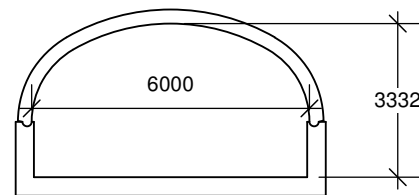

PONCEAU VOÛTÉ

CM2-AP6

TYPE 1
aire hydraulique 5,04 m.c.
rayon hydraulique 0,583 m

TYPE 2
aire hydraulique 14,56 m.c.
rayon hydraulique 0,951 m

TYPE 3
aire hydraulique 19,41 m.c.
rayon hydraulique 1,143 m

TYPE 4
aire hydraulique 16,90 m.c.
rayon hydraulique 1,031 m

TYPE 5
aire hydraulique 19,90 m.c.
rayon hydraulique 1,144 m

TYPE 6
aire hydraulique 10,38 m.c.
rayon hydraulique 0,728 m

TYPE 7
aire hydraulique 13,38 m.c.
rayon hydraulique 0,878 m

Selon CSA A23.4

146 rue Commerciale
St-Henri de Lévis (Qc)
GOR 3E0