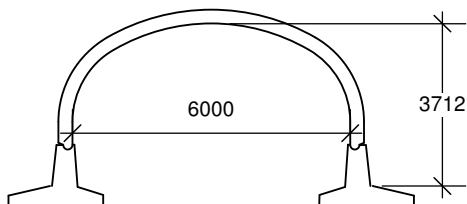

PONCEAU VOÛTÉ

CM2-AP6

TYPE 1
aire hydraulique 5,04 m.c.
rayon hydraulique 0,583 m

TYPE 2
aire hydraulique 14,56 m.c.
rayon hydraulique 0,951 m

TYPE 3
aire hydraulique 19,41 m.c.
rayon hydraulique 1,143 m

TYPE 4
aire hydraulique 16,90 m.c.
rayon hydraulique 1,031 m

TYPE 5
aire hydraulique 19,90 m.c.
rayon hydraulique 1,144 m

TYPE 6
aire hydraulique 10,38 m.c.
rayon hydraulique 0,728 m

TYPE 7
aire hydraulique 13,38 m.c.
rayon hydraulique 0,878 m

Selon CSA A23.4

146 rue Commerciale
St-Henri de Lévis (Qc)
GOR 3E0