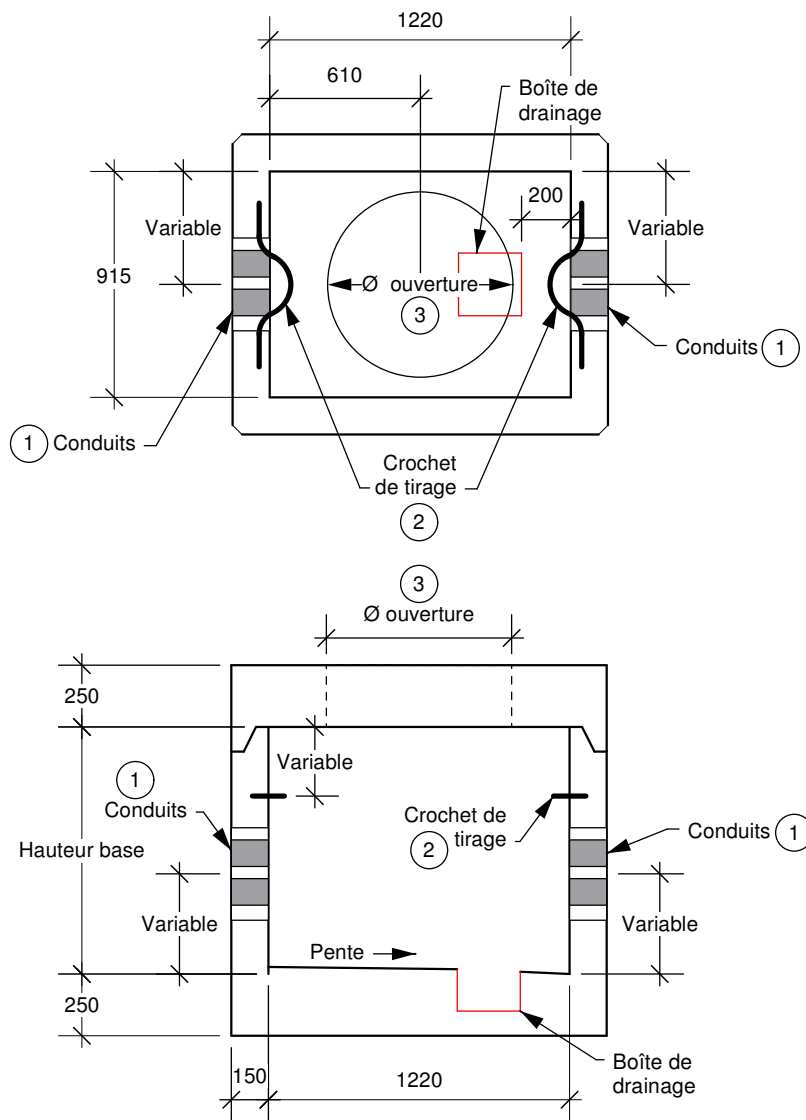

PUITS DE TIRAGE

915 x 1220 mm

Fabriqué conformément à la norme BNQ 2622-420.

- ① Le diamètre, le nombre ainsi que l'emplacement des conduits sont variable selon les besoins.
- ② Le nombre de crochet de tirage et l'emplacement de ceux-ci est variable selon les besoins.
- ③ Possibilité d'ajouter une cheminée si requis