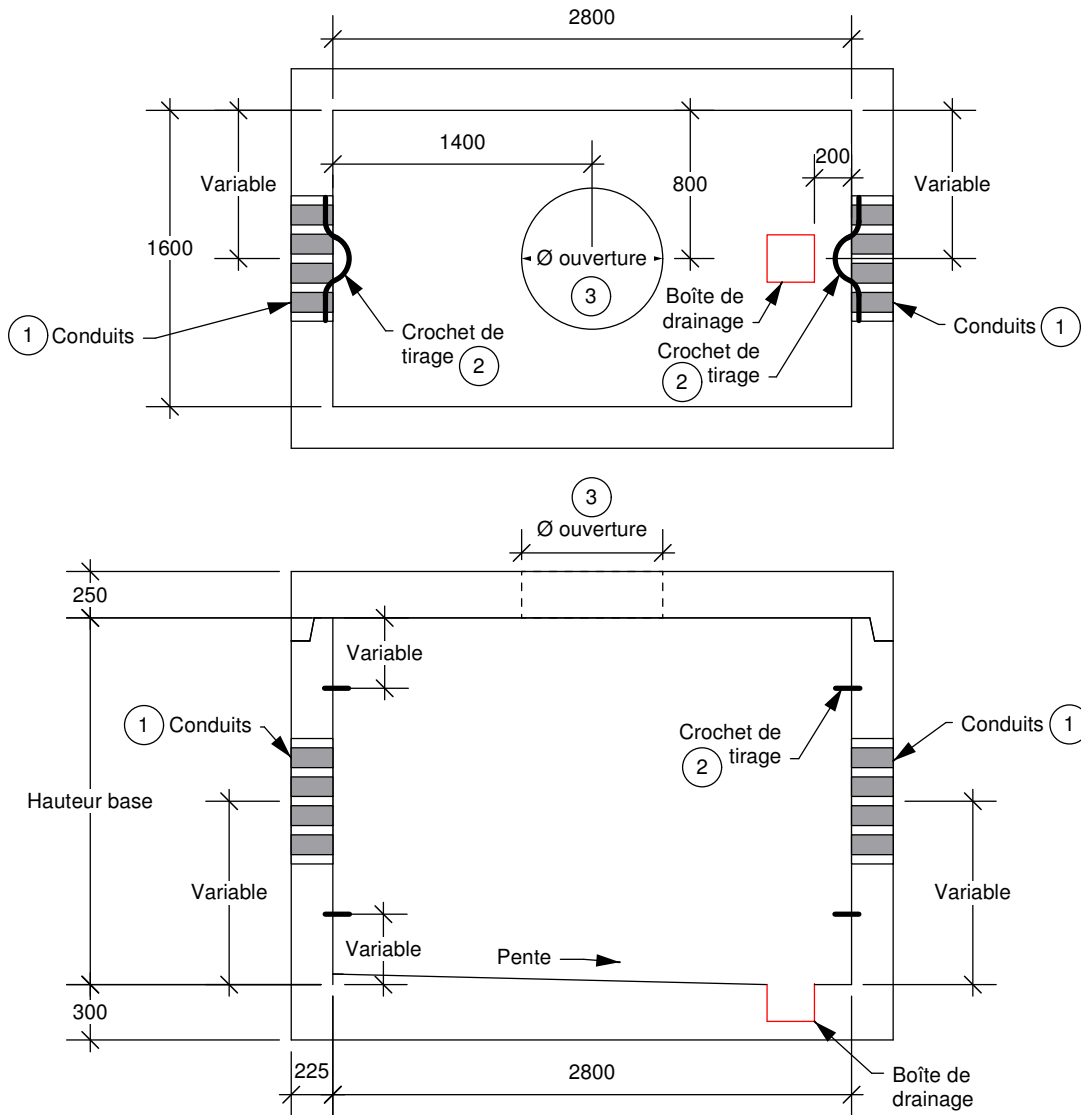

PUITS DE TIRAGE

1600 x 2800 mm

Fabriqué conformément à la norme BNQ 2622-420.

- ① Le diamètre, le nombre ainsi que l'emplacement des conduits sont variable selon les besoins.
- ② Le nombre de crochet de tirage et l'emplacement de ceux-ci est variable selon les besoins.
- ③ Possibilité d'ajouter une cheminée si requis