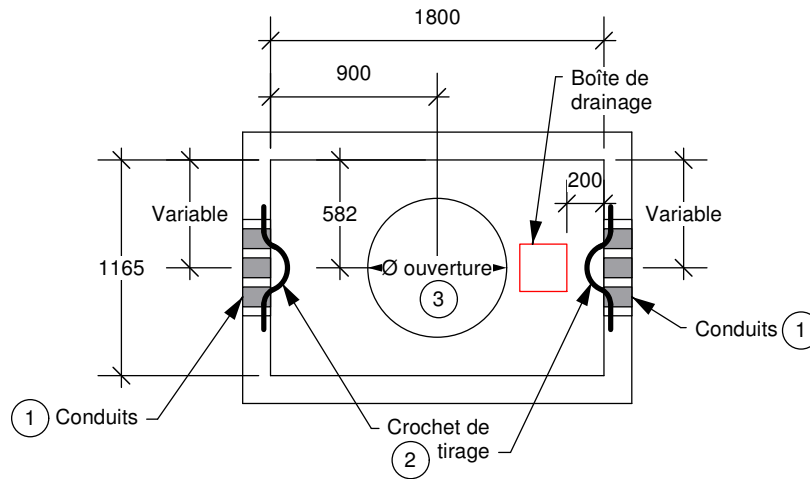

# PUITS DE TIRAGE

## 1165 x 1800 mm

Fabriqué conformément à la norme BNQ 2622-420.

- ① Le diamètre, le nombre ainsi que l'emplacement des conduits sont variable selon les besoins.
- ② Le nombre de crochet de tirage et l'emplacement de ceux-ci est variable selon les besoins.
- ③ Possibilité d'ajouter une cheminée si requis