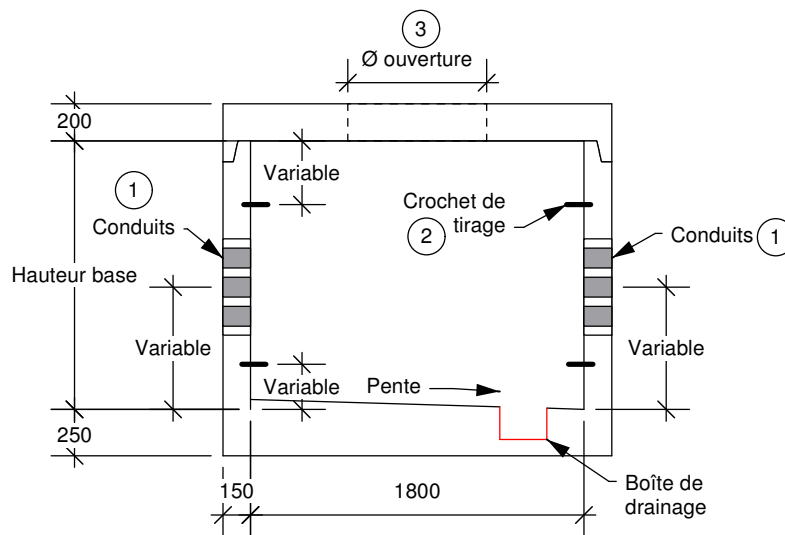

# PUITS DE TIRAGE

## 1165 x 1800 mm

Fabriqué conformément à la norme BNQ 2622-420.

- ① Le diamètre, le nombre ainsi que l'emplacement des conduits sont variable selon les besoins.
- ② Le nombre de crochet de tirage et l'emplacement de ceux-ci est variable selon les besoins.
- ③ Possibilité d'ajouter une cheminée si requis