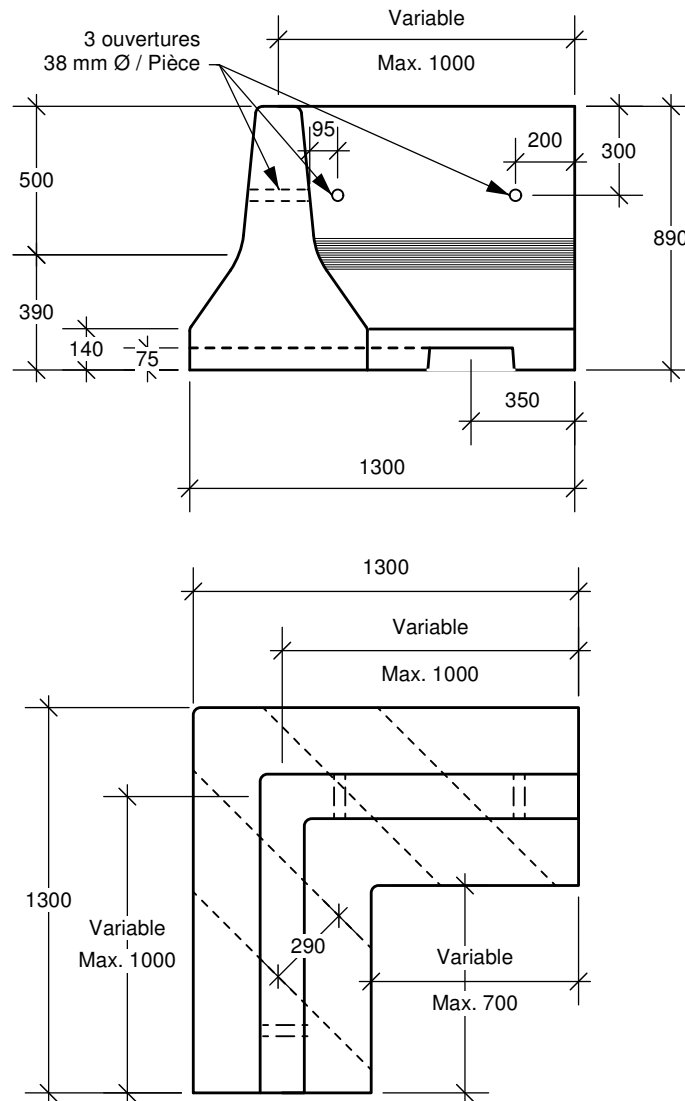

NEW-JERSEY

En coin 90°

Note: nos jersey ne sont pas approuvé M.T.Q.

146 rue Commerciale
St-Henri de Lévis (Qc)
G0R 3E0

FORTIER
2000 LTÉE

Tél: 418-882-2205
Fax: 418-882-2067
www.fortier2000.com